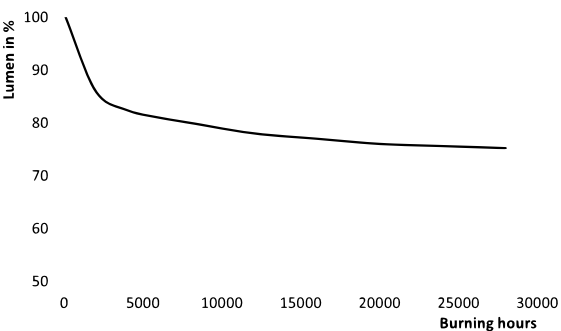

Životnosť

Lumen Maintenance Diagram - MSTSON-TPIA Plus 70W E27 1CT/12