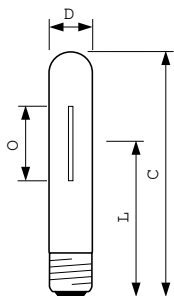

MASTER SON-T PIA Plus

Údaje o produkte

Objednávkový názov produktu	MSTSON-TPIA Plus 70W E27 1CT/12
Úplný názov produktu	MASTER SON-T PIA Plus 70W E27 1SL/12
Úplný kód produktu	871829118069200
Objednávkový kód	18069200
Č. materiálu (12NC)	928483200094

Čítaťel – množstvo kusov v balení	1
EAN/UPC – produkt/puzdro	8718291180692
Čítaťel – počet balení v krabici	12
EAN/UPC – balenie	8718291180708

Rozmerový obrázok

Product	D (max)	O	L	C (max)
MSTSON-TPIA Plus 70W E27 1CT/12	35,75 mm	42 mm	102 mm	156 mm