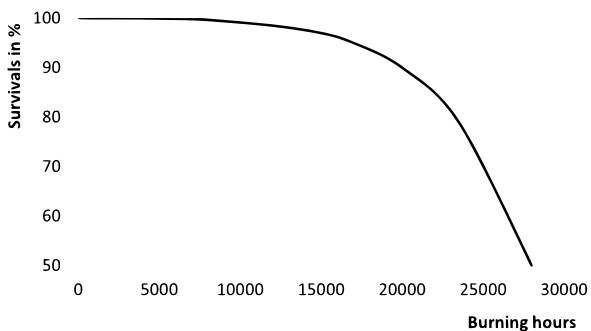

Životnosť

Life Expectancy Diagram