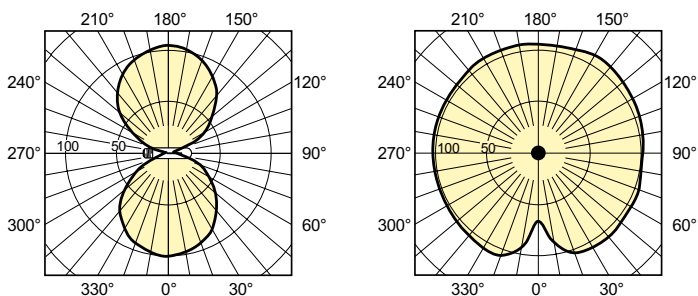

Fotometrické údaje

Light Distribution Diagram - MSTSON-TPIA Plus 70W E27 1CT/12

Spectral Power Distribution Colour - MSTSON-TPIA Plus 70W E27 1CT/12