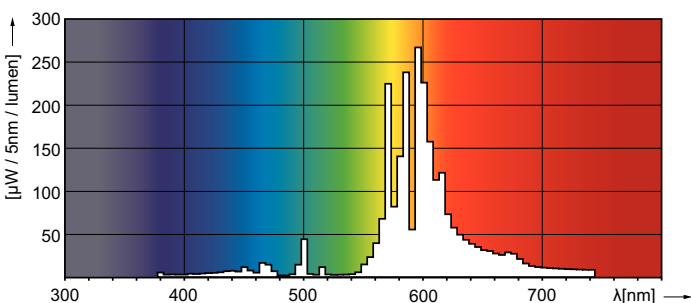

Fotometrické údaje

Light Distribution Diagram - MSTSON-TPIA Plus 70W E27 1CT/12

Spectral Power Distribution Colour - MSTSON-TPIA Plus 70W E27 1CT/12