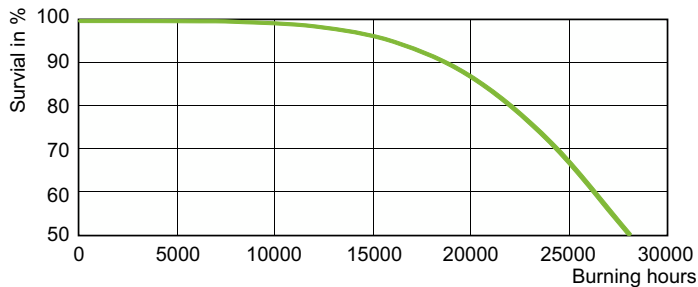

Spectral Power Distribution Colour - SON 70W E E27 CO 1CT/24

Livslängd

Life Expectancy Diagram - SON 70W E E27 CO 1CT/24

Lumen Maintenance Diagram - SON 70W E E27 CO 1CT/24

SON

© 2023 Signify Holding Alla rättigheter förbehålles. Signify lämnar ingen garanti gällande tillförlitligheten eller fullständigheten i informationen som ingår här och avsäger sig allt ansvar för konsekvenser som kan följa på användning av den här publikationen. Informationen i denna dokumentation är inte avsedd som ett kommersiellt erbjudande och utgör inte en del av något anbud eller kontrakt, om inget annat har avtalats med Signify. Philips och Philips sköldemblem är registrerade varumärken som tillhör Koninklijke Philips N.V.