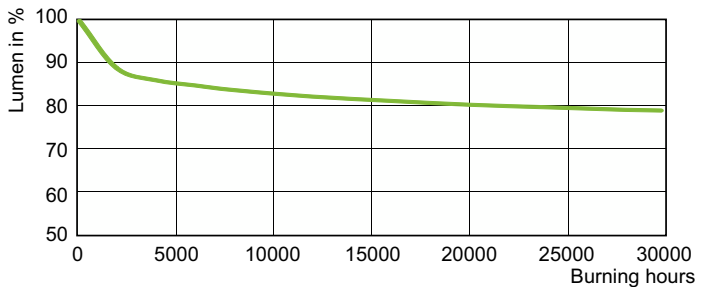

Spectral Power Distribution Colour - SON 70W E E27 CO 1CT/24

Livslängd

Life Expectancy Diagram - SON 70W E E27 CO 1CT/24

Lumen Maintenance Diagram - SON 70W E E27 CO 1CT/24

SON

© 2023 Signify Holding Alla rättigheter förbehålles. Signify lämnar ingen garanti gällande tillförlitligheten eller fullständigheten i informationen som ingår här och avsäger sig allt ansvar för konsekvenser som kan följa på användning av den här publikationen. Informationen i denna dokumentation är inte avsedd som ett kommersiellt erbjudande och utgör inte en del av något anbud eller kontrakt, om inget annat har avtalats med Signify. Philips och Philips sköldemblem är registrerade varumärken som tillhör Koninklijke Philips N.V.