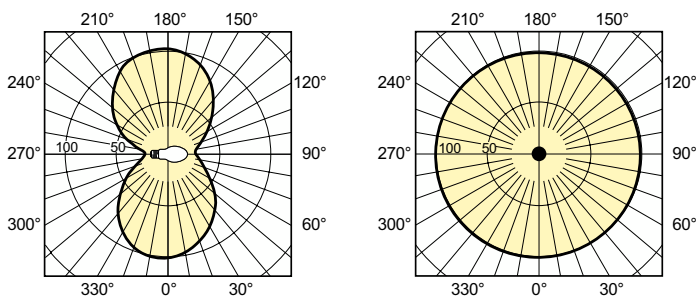

Fotometriska data

Light Distribution Diagram - SON 70W E E27 CO 1CT/24

Spectral Power Distribution Colour - SON 70W E E27 CO 1CT/24