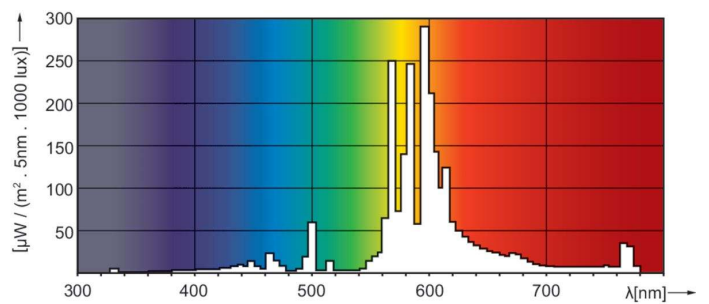

Fotometriska data

Light Distribution Diagram - SON 70W E E27 CO 1CT/24

Spectral Power Distribution Colour - SON 70W E E27 CO 1CT/24