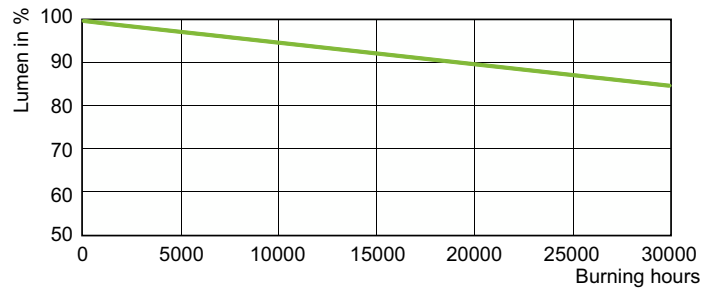

Данные о продукции

Общая информация	
Цоколь	E27
Рабочее положение	UNIVERSAL [Любое или универсальное (U)]
Срок службы до 50 % отказов (ном.)	28 000 часов
Технические характеристики освещения	
Код цвета	- [Not Specified]
Координата цветности X (ном.)	545
Координата цветности Y (ном.)	391
Коррелированная цветовая температура (ном.)	2000 K
Эффективность (номинальная) (ном.)	84 лм/Вт
Коэффициент цветопередачи (CRI)	-
Эксплуатационные и электрические характеристики	
Энергопотребление	110,0 Вт
Напряжение (ном.)	107 Вт

Чертеж размеров

Product	D (max)	C (max)
SON H 110W I E27 1CT/24	71 мм	156 мм

Фотометрические данные

Spectral Power Distribution Colour - SON H 110W I E27 1CT/24

Срок службы

Life Expectancy Diagram - SON H 110W I E27 1CT/24