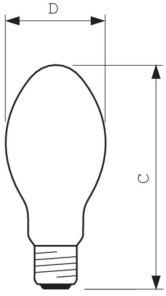

Данные о продукции

Общая информация	
Цоколь	E27
Рабочее положение	UNIVERSAL [Любое или универсальное (U)]
Срок службы до 50 % отказов (ном.)	28 000 часов
Технические характеристики освещения	
Код цвета	- [Not Specified]
Координата цветности X (ном.)	545
Координата цветности Y (ном.)	391
Коррелированная цветовая температура (ном.)	2000 K
Эффективность (номинальная) (ном.)	84 лм/Вт
Коэффициент цветопередачи (CRI)	-
Эксплуатационные и электрические характеристики	
Энергопотребление	110,0 Вт
Напряжение (ном.)	107 Вт

Напряжение (ном.)	107 Вт
Системы управления и регулировка яркости света	
Возможность диммирования	Нет
Механические компоненты и корпус	
Финишная обработка колбы	Стекло с покрытием
Форма колбы	BF70
Соответствие требованиям и область применения	
Содержание ртути (Hg) (ном.)	22,2 мг
Энергопотребление кВт-час/1000 ч	121 кВт/ч
Данные об изделии	
Название продукта для заказа	SON H 110W I E27 1CT/24
Полное название продукта	SON H 110W I E27 1CT/24
Полный код продукта	87182911857200
Код заказа	928486900191

Чертеж размеров

Product	D (max)	C (max)
SON H 110W I E27 1CT/24	71 мм	156 мм

Фотометрические данные

Spectral Power Distribution Colour - SON H 110W I E27 1CT/24

Срок службы

Life Expectancy Diagram - SON H 110W I E27 1CT/24