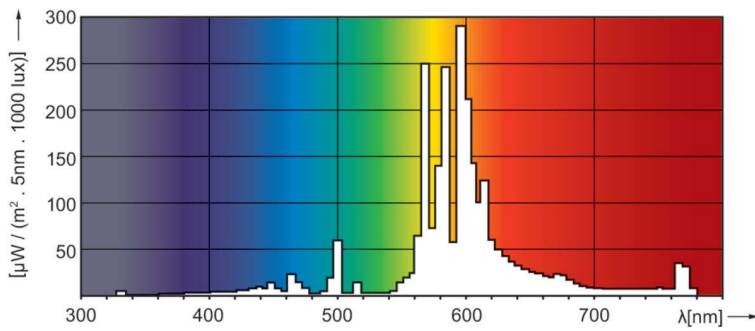

Данные о продукции

Общая информация	
Цоколь	E27
Рабочее положение	UNIVERSAL [Любое или универсальное (U)]
Срок службы до 50 % отказов (ном.)	28 000 часов
Технические характеристики освещения	
Код цвета	- [Not Specified]
Координата цветности X (ном.)	545
Координата цветности Y (ном.)	391
Коррелированная цветовая температура (ном.)	2000 K
Эффективность (номинальная) (ном.)	84 лм/Вт
Коэффициент цветопередачи (CRI)	-
Эксплуатационные и электрические характеристики	
Энергопотребление	110,0 Вт
Напряжение (ном.)	107 Вт

Чертеж размеров

Product	D (max)	C (max)
SON H 110W I E27 1CT/24	71 мм	156 мм

Фотометрические данные

Spectral Power Distribution Colour - SON H 110W I E27 1CT/24

Срок службы

Life Expectancy Diagram - SON H 110W I E27 1CT/24