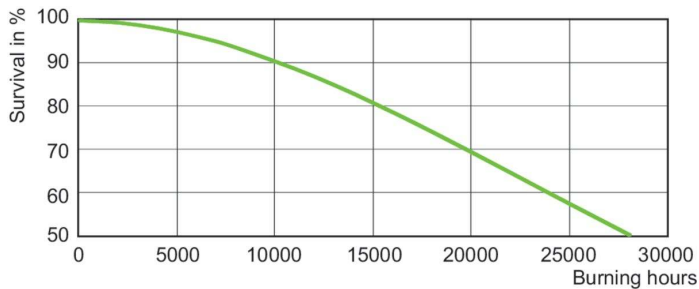

Данные о продукции

Общая информация	
Цоколь	E27
Рабочее положение	UNIVERSAL [Любое или универсальное (U)]
Срок службы до 50 % отказов (ном.)	28 000 часов
Технические характеристики освещения	
Код цвета	- [Not Specified]
Координата цветности X (ном.)	545
Координата цветности Y (ном.)	391
Коррелированная цветовая температура (ном.)	2000 K
Эффективность (номинальная) (ном.)	84 лм/Вт
Коэффициент цветопередачи (CRI)	-
Эксплуатационные и электрические характеристики	
Энергопотребление	110,0 Вт
Напряжение (ном.)	107 Вт

Чертеж размеров

Product	D (max)	C (max)
SON H 110W I E27 1CT/24	71 мм	156 мм

Фотометрические данные

Spectral Power Distribution Colour - SON H 110W I E27 1CT/24

Срок службы

Life Expectancy Diagram - SON H 110W I E27 1CT/24