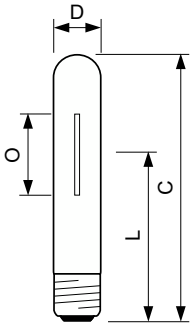

### Dữ liệu sản phẩm

Thông tin chung	
Đế dui đèn	E40
Vị trí vận hành	UNIVERSAL [Mọi góc độ (U)]
Tuổi thọ đến khi hỏng 50% (Danh định)	28.000 h

Thông tin kỹ thuật về đèn	
Mã màu	220 [CCT of 2000K]
Nhiệt độ màu tương ứng (Nom)	2000 K
Quang hiệu (định mức) (Danh định)	123 lm/W
Chỉ số hoàn màu (CRI)	-
Độ dài cung O (Danh định)	82 mm

Vận hành và điện	
Mức tiêu thụ điện	392,0 W
Điện áp (Danh định)	100 V
Điện áp (Danh định)	100 V

Điều khiển và điều chỉnh độ sáng	
Có thể điều chỉnh độ sáng	Có

Cơ khí và vỏ đèn	
Lớp hoàn thiện bóng đèn	Trong suốt
Hình dạng bóng đèn	T46

## Bản vẽ kích thước

Product	D (max)	O	L	C (max)
SON-T 400W E E40 SL/12	47 mm	82 mm	175 mm	286 mm