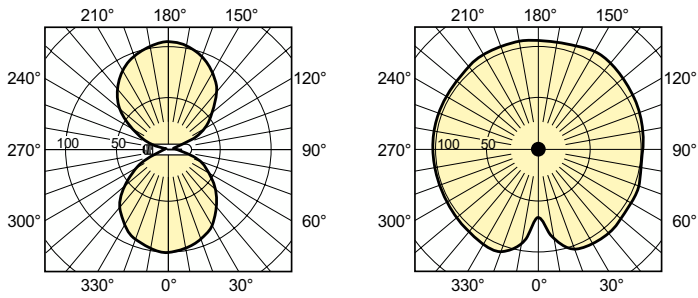

Dữ liệu phân bố ánh sáng

Light Distribution Diagram - SON-T 400W E E40 SL/12

Spectral Power Distribution Colour - SON-T 400W E E40 SL/12