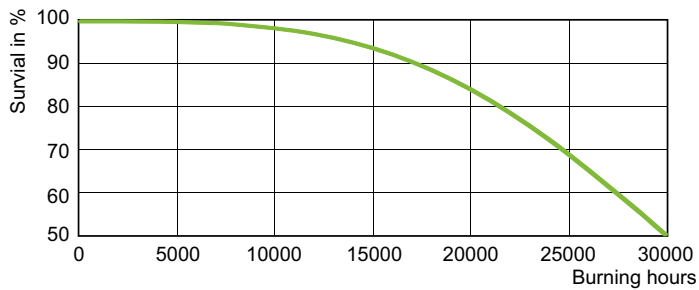

Tuổi thọ

Life Expectancy Diagram - SON-T 400W E E40 SL/12

Lumen Maintenance Diagram - SON-T 400W E E40 SL/12