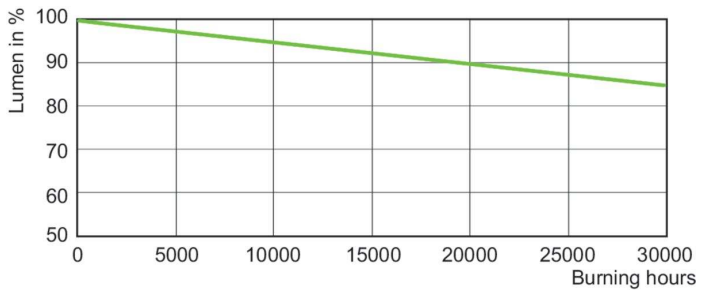

Tuổi thọ

Life Expectancy Diagram - SON-T 400W E E40 SL/12

Lumen Maintenance Diagram - SON-T 400W E E40 SL/12