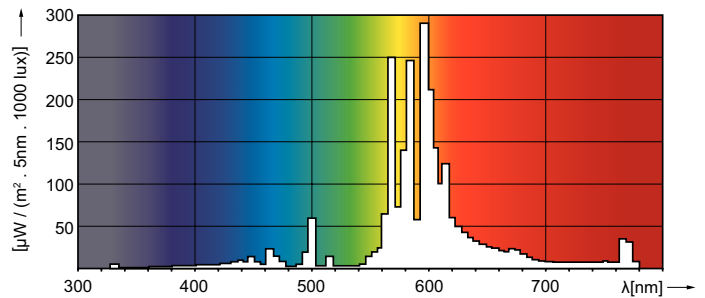

Dữ liệu phân bố ánh sáng

Light Distribution Diagram - SON-T 400W E E40 SL/12

Spectral Power Distribution Colour - SON-T 400W E E40 SL/12