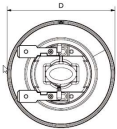

Bogenlänge O (Nom)	0,8 mm
--------------------	--------

Betrieb und Elektrik	
Energieverbrauch	240 W

Lichtregelung und Dimmen	
Dimmbar	Ja

Produktdaten	
Bestell-Produktname	MSD Platinum 200 Flex 1CT/8
Gesamtbezeichnung des Produkts	MSD Platinum 200 Flex 1CT/8

Abmessungsskizzen

Product	D (max)	O	C (max)	T
MSD Platinum 200 Flex 1CT/8	56,5 mm	0,8 mm	60 mm	7 mm

Photometrische Daten

Spectral Power Distribution Colour - MSD Platinum 200 Flex 1CT/8