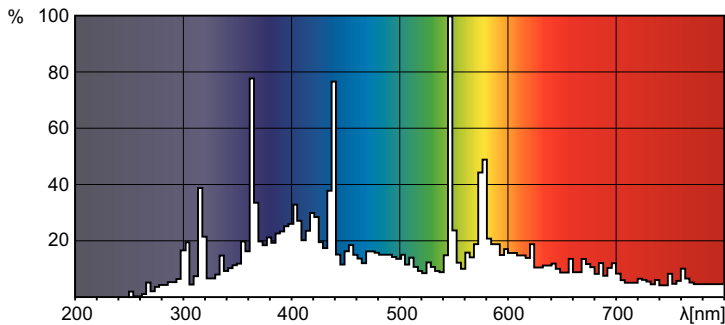

Abmessungsskizzen

Product	D (max)	O	C (max)	T
MSD Platinum 200 Flex 1CT/8	56,5 mm	0,8 mm	60 mm	7 mm

Photometrische Daten

Spectral Power Distribution Colour - MSD Platinum 200 Flex 1CT/8