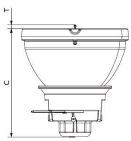

Abmessungsskizzen

Product	D (max)	O	C (max)	T
MSD Platinum 200 Flex 1CT/8	56,5 mm	0,8 mm	60 mm	7 mm

Photometrische Daten

Spectral Power Distribution Colour - MSD Platinum 200 Flex 1CT/8