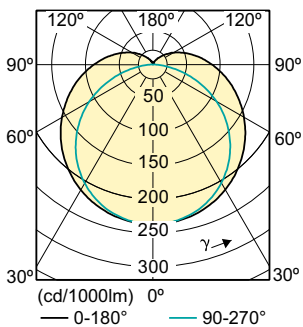

## Dimensional drawing

TLED 600mm 9W865 C

Product	D1	D2	A1	A2	A3
CorePro LEDtube 600mm 9W865 C	25.68 mm	28 mm	588.5 mm	595.5 mm	602.5 mm

## Photometric data