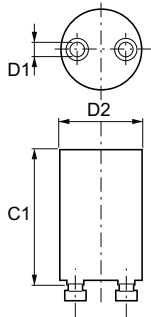

### Dữ liệu sản phẩm

Thông số vận hành và điện		Mã đơn hàng	
Tần số đầu vào	50 đến 60 Hz	Mã đơn hàng	929000299902
Thông số sản phẩm		Phần tử SAP - Số lượng trên một bộ	1
Mã sản phẩm đầy đủ	871829172928000	Phần tử SAP - Số bộ bên ngoài	40
Tên sản phẩm khác	MASTER LEDtube Starter EMP	Số vật liệu (12 chữ số)	929000299902
EAN/UPC - Sản phẩm	8718291729280	Trọng lượng tịnh SAP (Bộ)	0,003 kg

### Bản vẽ kích thước

Product	D1	D2	C1
MASTER LEDtube Starter EMP	3 mm	21,5 mm	34,5 mm

MASTER LEDtube Starter EMP