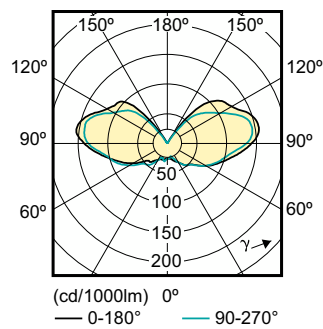

Hinweise

- Nicht für Gleichspannung geeignet
- Max. 80% Luftfeuchtigkeit
- Min. 10 mm Luftraum beim Deckeneinbau zur Gewährleistung der konstanten Wärmeableitung

Produkt Daten

Allgemeine Informationen		Lichtfarbe	
Sockel	G4 [G4]		Weiß (WH)
Nennlebensdauer	15.000 Stunde(n)	Ähnlichste Farbtemperatur (Nom)	3000 K
Schaltzyklus	50.000	Nennlichtausbeute (nom.)	87,5 lm/W
Beleuchtungstechnologie	LED	Farbkonsistenz	<6
EU RoHS-konform	Ja	Farbwiedergabeindex (CRI)	80
		Restlichtstrom am Ende der Nennlebensdauer (Nom.)	70 %
Lichttechnische Daten		Betrieb und Elektrik	
Farbcode	830 [CCT of 3000K]	Netzfrequenz	50 to 60 Hz
Lichtstrom	105 lm		

Abmessungsskizzen

Product	D	C
CorePro LEDcapsuleLV 1.2-10W 830 G4	14,3 mm	39,2 mm

Photometrische Daten

Light Distribution Diagram - CorePro LEDcapsuleLV 1.2-10W 830 G4

Spectral Power Distribution Colour - CorePro LEDcapsuleLV 1.2-10W 830 G4