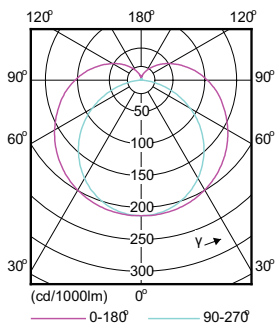

## Dimensional drawing

LEDtube 1200mm 12W G13/840

Product	D1	D2	A1	A2	A3
10T8/48-4000 IF 10/1 TAA/NAFTA	25.68 mm	28 mm	1198.0 mm	1205.0 mm	1212.0 mm

## Photometric data

LEDtube 1200mm 12W G13 840 1600lm