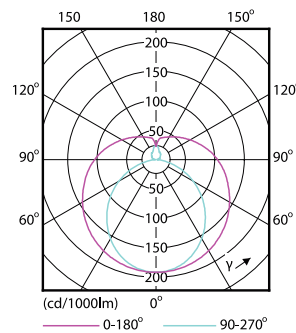

## Dimensional drawing

LEDtube 1200mm 16W 740

Product	D1	D2	A1	A2	A3
LEDtube 1200mm16W740	25.68	28 mm	1198.0	1205.0	1212.0
T8 CN I G	mm		mm	mm	mm

## Photometric data

LEDtube 1200mm 16W 740 T8 CN I G

LEDtube 16W G13 740 CN I G