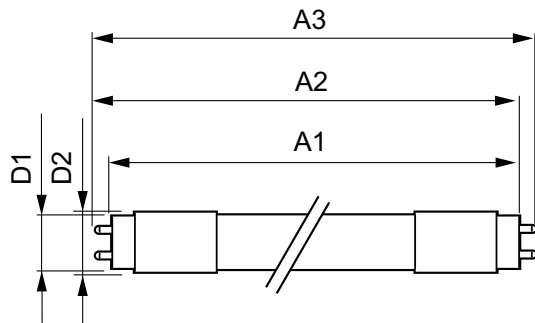

Системы управления и регулировка яркости света	
Возможность изменения яркости света	No

Механические компоненты и корпус	
Длина продукта	1200 mm

Соответствие требованиям и область применения	
Метка энергоэффективности (EEL)	A+
Энергосберегающий продукт	Yes
Подходит для акцентного освещения	No

## Чертеж размеров

TLED 1200mm 18W840 T8 AP I

Product	D1	D2	A1	A2	A3
ESSENTIAL LEDtube 1200mm 18W840 T8 AP I	25,68 mm	28 mm	1198,0 mm	1205,0 mm	1212,0 mm