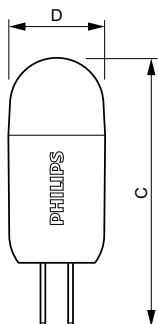

### Product gegevens

Algemene informatie		Power (Rated) (Nom)	
Lampvoet	G4 [ G4]		2 W
Nominale levensduur (nom.)	15000 h	Lampstroom (nom.)	290 mA
Schakelcyclus	50.000X	Overeenkomstig vermogen	20 W
Technisch type	2-20W	Opstarttijd (nom.)	0,5 s
		Opwarmtijd tot 60% lichtopbrengst (nom.)	0.5 s
		Power Factor (nom.)	0.5
		Spanning (nom.)	12 V
Eisen aan armatuurontwerp		Regelsystemen en Dimmers	
Kleurcode	830 [ CCT of 3000K]	Dimbaar	Nee
Lichtstroom (nom.)	200 lm		
Lichtstroom (opgegeven) (nom.)	200 lm	Goedkeuring en Toepassing	
Kleuraanduiding	Wit (WH)	Energie-efficiëntielabel (EEL)	A++
Gecorreleerde kleurtemperatuur (nom.)	3000 K	Energieverbruik kWh/1000 uur	3 kWh
Lichtrendement lamp (opgegeven) (nom.)	100 lm/W		
Kleurconsistentie	<6	Productgegevens	
Kleurweergave-index (nom.)	80	Volledige productcode	871869641916800
Llmf bij einde nominale levensduur (nom.)	70 %	Productnaam voor bestelling	CorePro LEDcapsuleLV 2-20W 830 G4
		EAN/UPC - Product	8718696419168
Bedrijfs- en Elektrische gegevens			
Ingangsfrequentie	50 tot 60 Hz		

### Maatschets

LED 2-20W 830 G4

Product	D	C
CorePro LEDcapsuleLV 2-20W 830 G4	14,3 mm	45 mm