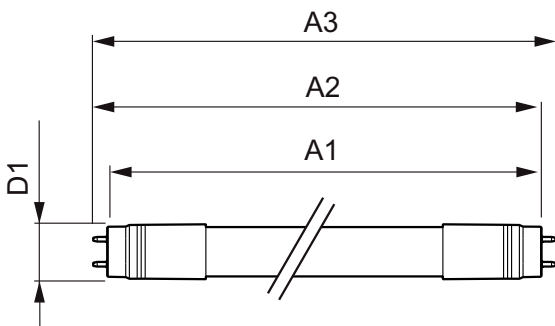

CorePro LEDtube InstantFit HF

Sterowniki i zmiana natężenia strumienia świetlnego

Funkcja ściemniania brak

Mechanika i korpus

Długość produktu 1200 mm

Certyfikaty i zastosowania

Etykieta Efektywności Energetycznej (EEL) A+
Energooszczędny produkt tak
Odpowiednie do oświetlania akcentującego tak
Znaki zatwierdzenia Oznaczenie CE RoHS compliance
Certyfikat KEMA Keur
Zużycie energii elektrycznej w kWh/1000 h 19 kWh

Dane techniczne produktu

Pełny kod produktu 871869658129200
Nazwa produktu na zamówieniu CorePro LEDtube HF 1200mm 15W865 T8 G
EAN/UPC - Produkt 8718696581292
Kod zamówienia 58129200
Numerator - Liczba sztuk w opakowaniu paczce 1
Numerator - Liczba paczek w opakowaniu zewnętrznym 10
Materiał Nr (12NC) 929001136502
Waga netto (szt.) 0,209 kg

Rysunki techniczne

TLED 15W-36W 1600lm 240D 6500K G13 ND

Product	D	A1	A2	A3
CorePro LEDtube HF 1200mm 15W865 T8 G	27,9 mm	1199,4 mm	1205,3 mm	1213,6 mm