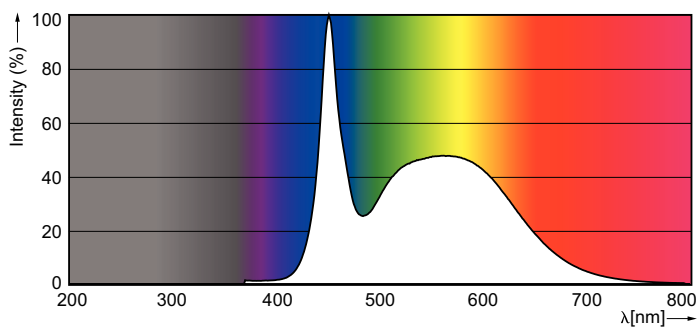

Dane fotometryczne

CorePro LEDtube HF 1200mm 15W 865 1600lm