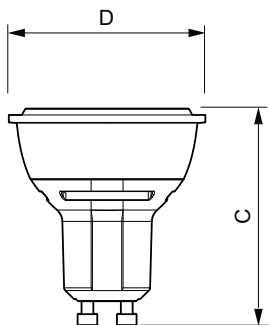

Чертеж размеров

LED D 4-35W GU10 940 40D

Product	D	C
MAS LEDspotMV D 4-35W GU10 940 40D	50 mm	57 mm

MASTER LEDspot MV

Фотометрические данные