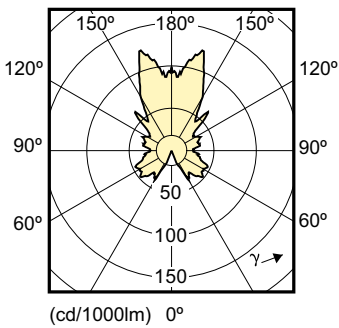

### Product gegevens

Algemene informatie	
Lampvoet	E14 [ E14]
Merkteken voor winnaar Red Dot Design Award	Winnaar Red Dot Design Award 2016
Nominale levensduur (nom.)	25000 h
Schakelcyclus	50.000X
Technisch type	4-25W
Eisen aan armatuurontwerp	
Kleurcode	822-827 [ Instelbaar warm wit]
Lichtstroom (nom.)	250 lm
Lichtstroom (opgegeven) (nom.)	250 lm
Kleuraanduiding	Warmwit (WW)
Gecorreleerde kleurtemperatuur (nom.)	2200-2700 K
Lichtrendement lamp (opgegeven) (nom.)	65 lm/W
Kleurconsistentie	<6
Kleurweergave-index (nom.)	80

## Maatschets

LED DT 4-25W E14 2200-2700K B38 CL

Product	D	C
MASTER LEDcandle DT 4-25W E14 B38 CL	38 mm	113 mm

## Fotometrische gegevens