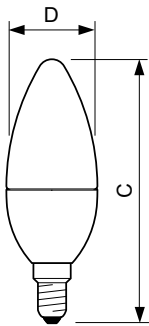

MASTER LEDcandle

Mechanische eigenschappen en Behuizing

Ballonafwerking Helder

Goedkeuring en Toepassing

Energie-efficiëntielabel (EEL) A+

Geschikt voor accentverlichting No

Energieverbruik kWh/1000 uur 4 kWh

Productgegevens

Volledige productcode 871869645368100

Productnaam voor bestelling MASTER LEDcandle DT 4-25W E14 B38
CL

EAN/UPC - Product 8718696453681

Bestelcode 45368100

Local Code MLCDT25W827B38

Numerator - Aantal per pak 1

Numerator - Dozen per buitendoos 10

Materiaalnr. (12NC) 929001139802

Netto gewicht (per stuk) 0,063 kg

Maatschets