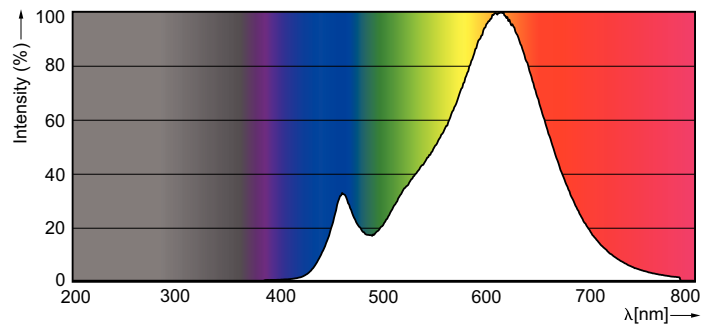

MASTER LEDcandle

Mechanische eigenschappen en Behuizing

Ballonafwerking Helder

Goedkeuring en Toepassing

Energie-efficiëntielabel (EEL) A+

Geschikt voor accentverlichting No

Energieverbruik kWh/1000 uur 4 kWh

Productgegevens

Volledige productcode 871869645368100

Productnaam voor bestelling MASTER LEDcandle DT 4-25W E14 B38
CL

EAN/UPC - Product 8718696453681

Bestelcode 45368100

Local Code MLCDT25W827B38

Numerator - Aantal per pak 1

Numerator - Dozen per buitendoos 10

Materiaalnr. (12NC) 929001139802

Netto gewicht (per stuk) 0,063 kg

Maatschets

LED DT 4-25W E14 2200-2700K B38 CL

Product	D	C
MASTER LEDcandle DT 4-25W E14 B38 CL	38 mm	113 mm

Fotometrische gegevens