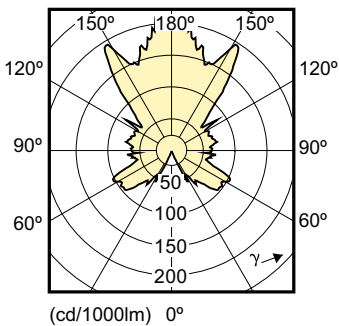

### Product gegevens

Algemene informatie	
Lampvoet	E14 [ E14]
Merkteken voor winnaar Red Dot Design Award	Winnaar Red Dot Design Award 2016
Nominale levensduur (nom.)	25000 h
Schakelcyclus	50.000X
Technisch type	4-25W
Eisen aan armatuurontwerp	
Kleurcode	822-827 [ Instelbaar warm wit]
Lichtstroom (nom.)	250 lm
Lichtstroom (opgegeven) (nom.)	250 lm
Kleuraanduiding	Warmwit (WW)
Gecorreleerde kleurtemperatuur (nom.)	2200-2700 K
Lichtrendement lamp (opgegeven) (nom.)	65 lm/W
Kleurconsistentie	<6
Kleurweergave-index (nom.)	80

## Fotometrische gegevens