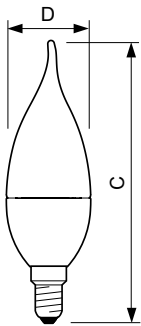

MASTER LEDcandle

Mechanische eigenschappen en Behuizing

Ballonafwerking Helder

Goedkeuring en Toepassing

Energie-efficiëntielabel (EEL) A+

Geschikt voor accentverlichting No

Energieverbruik kWh/1000 uur 4 kWh

Productgegevens

Volledige productcode 871869645376600

Productnaam voor bestelling MASTER LEDcandle DT 4-25W E14 BA38
CL

EAN/UPC - Product 8718696453766

Bestelcode 45376600

Local Code MLCDT25W827BA38

Numerator - Aantal per pak 1

Numerator - Dozen per buitendoos 10

Materiaalnr. (12NC) 929001139902

Netto gewicht (per stuk) 0,063 kg

Maatschets