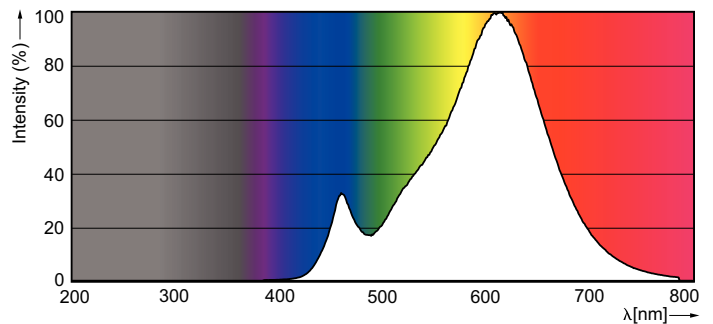

### Product gegevens

Algemene informatie	
Lampvoet	E14 [ E14]
Merkteken voor winnaar Red Dot Design Award	Winnaar Red Dot Design Award 2016
Nominale levensduur (nom.)	25000 h
Schakelcyclus	50.000X
Technisch type	4-25W
Eisen aan armatuurontwerp	
Kleurcode	822-827 [ Instelbaar warm wit]
Lichtstroom (nom.)	250 lm
Lichtstroom (opgegeven) (nom.)	250 lm
Kleuraanduiding	Warmwit (WW)
Gecorreleerde kleurtemperatuur (nom.)	2200-2700 K
Lichtrendement lamp (opgegeven) (nom.)	65 lm/W
Kleurconsistentie	<6
Kleurweergave-index (nom.)	80

## Fotometrische gegevens