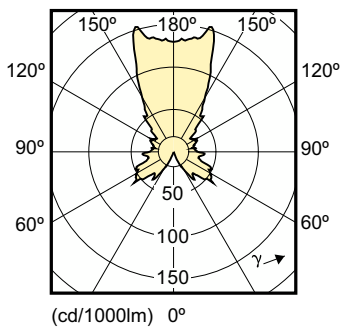

Måttskiss

Product	D	C
MAS LEDlustre DT 4-25W E14 P48 CL	48 mm	95 mm

Fotometriska data

Light Distribution Diagram - MAS LEDlustre DT 4-25W E14 P48 CL

Spectral Power Distribution Colour - MAS LEDlustre DT 4-25W E14 P48 CL