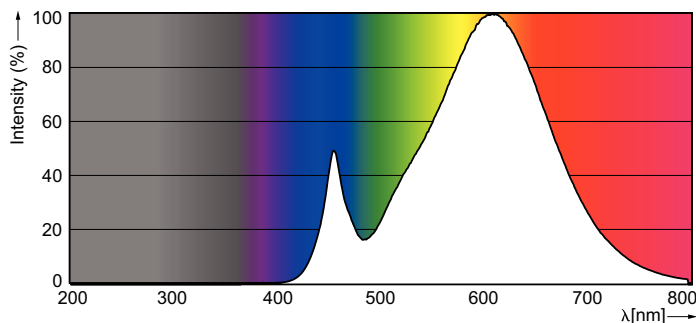

Produktdata

Allmän information	
Socket	E14 [E14]
Nominell livslängd	25 000 h
Driftcykel	50 000
Lighting Technology	LED
EU RoHS-kompatibel	Ja

Ljusteknik	
Färgkod	822-827 [tunable warm white]
Ljusflöde	250 lm
Färgbeteckning	Varmvit (WW)
Ljusutbyte (märkvärde) (nom)	65 lm/W
Färgbeständighet	<6
Färgåtergivningsindex	80
LLMF vid slutet av nominell livslängd (nom)	70 %

Måttskiss

Product	D	C
MAS LEDlustre DT 4-25W E14 P48 CL	48 mm	95 mm

Fotometriska data

Light Distribution Diagram - MAS LEDlustre DT 4-25W E14 P48 CL

Spectral Power Distribution Colour - MAS LEDlustre DT 4-25W E14 P48 CL