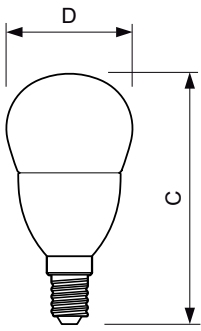

### Cơ khí và bộ vỏ

Lớp hoàn thiện bóng đèn	Trong suốt
-------------------------	------------

### Bản vẽ kích thước

LED DT 4-25W E14 P48 CL

Product	D	C
MAS LEDlustre DT 4-25W E14 P48 CL	48 mm	95 mm