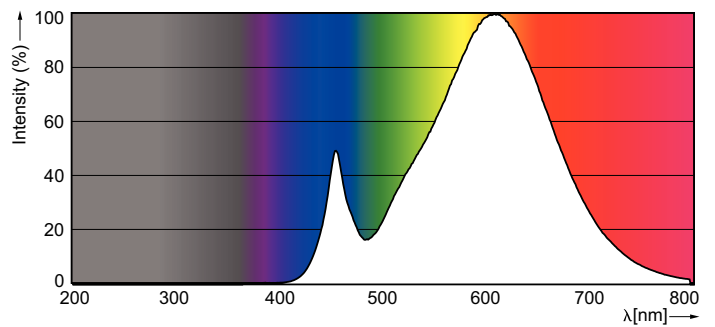

Fotometriske data