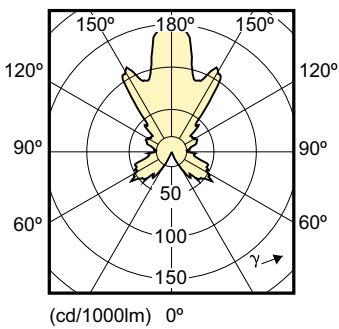

Målskisse

LED DT 4-25W E27 P48 CL

Product	D	C
MAS LEDlustre DT 4-25W E27 P48 CL	48 mm	93 mm

Fotometriske data

MASTER LEDcandle