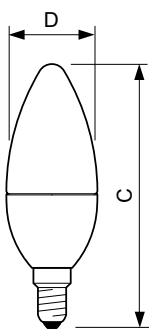

## Rozměrové výkresy

LED DT 6-40W E14 2200-2700K B38 CL

Product	D	C
MASTER LEDcandle DT 6-40W E14 B38 CL	38 mm	113 mm