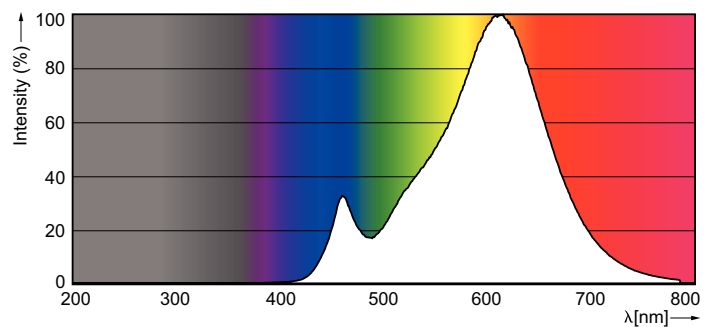

Данные о продукции

Общая информация		Технические характеристики освещения	
Цоколь	E14 [E14]	Код цвета	822-827 [настраиваемый теплый белый]
Знак награды ReddotDesign	Знак награды ReddotDesign 2016	Светоотдача (ном.)	470 lm
Номинальный срок службы (ном.)	25000 h	Светоотдача (номинальная) (ном.)	470 lm
Цикл переключения	50000X	Обозначение цвета	Warm White (WW)
Технический тип	6-40W	Коррелированная цветовая температура (ном.)	2200-2700 K
		Эффективность освещения (ном.) (мин.)	75 lm/W
		Постоянство цвета	<6

Светодиодные свечевидные и грушевидные лампы Premium – изменение яркости света и другие особенности

Коэффициент цветопередачи (ном.)	80
Стабильность светового потока лампы в конце номинального срока службы (ном.)	70 %

Чертеж размеров

LED DT 6-40W E14 2200-2700K B38 CL

Product	D	C
MAS LEDcandle DT 6-40W E14 B38 CL_AP	38 mm	113 mm

Фотометрические данные

Светодиодные свечевидные и грушевидные лампы Premium – изменение яркости света и другие особенности