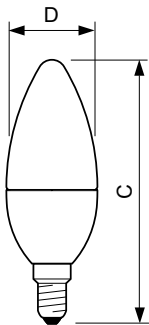

Данные о продукции

Общая информация		Технические характеристики освещения	
Цоколь	E14 [E14]	Код цвета	822-827 [настраиваемый теплый белый]
Знак награды ReddotDesign	Знак награды ReddotDesign 2016	Светоотдача (ном.)	470 lm
Номинальный срок службы (ном.)	25000 h	Светоотдача (номинальная) (ном.)	470 lm
Цикл переключения	50000X	Обозначение цвета	Warm White (WW)
Технический тип	6-40W	Коррелированная цветовая температура (ном.)	2200-2700 K
		Эффективность освещения (ном.) (мин.)	75 lm/W
		Постоянство цвета	<6

Чертеж размеров

LED DT 6-40W E14 2200-2700K B38 CL

Product	D	C
MAS LEDcandle DT 6-40W E14 B38 CL_AP	38 mm	113 mm

Фотометрические данные

Светодиодные свечевидные и грушевидные лампы Premium – изменение яркости света и другие особенности