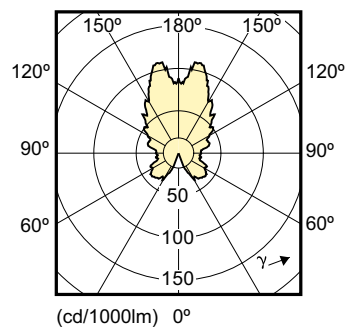

Чертеж размеров

LED DT 6-40W E14 2200-2700K B38 CL

Product	D	C
MAS LEDcandle DT 6-40W E14 B38 CL_AP	38 mm	113 mm

Фотометрические данные

Светодиодные свечевидные и грушевидные лампы Premium – изменение яркости света и другие особенности