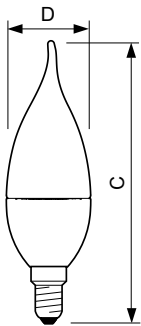

MASTER LEDcandle

MASTER LEDcandle DT 6-40W E14 BA38 CL

MASTER LEDcandle gir glødelignende strålende lyseffekter og er ideelle for allmennbelysning og dekorativ belysning i hotell- og restaurantnæringen og i hjemmet. MASTER LEDcandles kan dimmes og øker effektiviteten ytterligere, samtidig som det er lettere å oppnå ønsket atmosfære. Lysepærene med klart eller matt glass som monteres fullt synlig i lysekroner, vegglamper eller moderne armaturer, passer alle eksisterende lamper med en E14- og B15-kontakt. Disse lyskildene er inspirert av lysekronedesignere og er utformet til å øke estetikken ved lysekronen eller armaturen, både når de er tent og når de er slått av. De er klassiske og slanke og har en unik og iøynefallende design. De produserer et vakker og varmt lys som gir enorme energibesparelser og minimerer vedlikeholdskostnadene. De flammeformede lyskildene med stearinform leveres i klassisk og slank fasong med et unikt og iøynefallende design som kompletterer moderne LED-stearinlys på en perfekt måte.

Produktdata

Generell informasjon		Lyseffekt (merkekapasitet) (nom.)	
Lyskildefeste	E14 [E14]		75 lm/W
Merke for vinner av Reddot-designprisen	Vinner av Reddot-prisen for design 2016	Fargesamsvar	<6
Nominell levetid (nom.)	25000 h	Fargegjengivelse (nom)	80
Av/på-syklus.	50 000 X	Nominell vedlikeholdsfaktor for lyskildelumen ved utgangen av nominell levetid (nom.)	70 %
Teknisk type	6-40W		
Teknisk belysning		Drift og elektrisk	
Fargekode	822-827 [innstillbar varmhvit]	Inngangsfrekvens	50 til 60 Hz
Lysstrøm (nom.)	470 lm	Power (Rated) (Nom)	6 W
Lysstrøm (merkekapasitet) (nominell)	470 lm	lyskildestrøm (nom.)	35 mA
Fargebetegnelse	Varm hvit (WW)	Effekten som tilsvarer	40 W
Korrelert fargetemperatur (nom.)	2200-2700 K	Starttid (nom.)	0,5 s
		Oppvarmingstid til 60 % lyseffekt (nom.)	0,5 s
		Strømfaktor (nom)	0,7

Målskisse

Candle BA38 220-240V 6W-40W 2700K E14 DT

Product	D	C
MASTER LEDcandle DT 6-40W E14 BA38 CL	38 mm	129 mm

Fotometriske data

MASTER LEDcandle