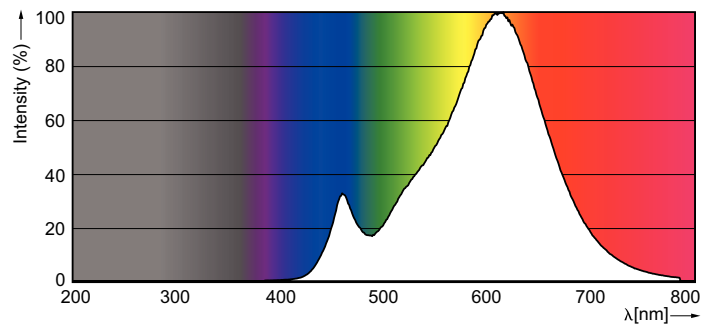

MASTER LEDcandle

Spenning (nom.)	220-240 V
Temperatur	
Maksimal temperatur for innfatningen (nom.)	95 °C
Kontroller og dimming	
Kan dimmes	Ja
Mekanisk og innfatning	
Lyspæreoverflate	Klar (CL)
Godkjenning og bruk	
Energieffektivitetsmerke (EEL)	A+
Egnet til effektbelysning	No
Energiforbruk kWh/1000 t	6 kWh

Produktdata

Fullstendig produktkode	871869645354400
Produktnavn for bestilling	MASTER LEDcandle DT 6-40W E14 BA38 CL
EAN/UPC – produkt	8718696453544
Bestillingskode	45354400
EI-nummer	3711058
Teller – antall per pakke	1
Teller – pakker per utvendige boks	10
Materialenr. (12NC)	929001140502
Nettvekt (stykk)	0,063 kg

Målskisse

Product	D	C
MASTER LEDcandle DT 6-40W E14 BA38 CL	38 mm	129 mm

Fotometriske data