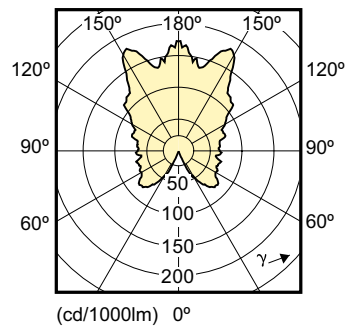

Produktdata

Generell informasjon		Lyseffekt (merkekapasitet) (nom.)	
Lyskildefeste	E14 [E14]		75 lm/W
Merke for vinner av Reddot-designprisen	Vinner av Reddot-prisen for design 2016	Fargesamsvar	<6
Nominell levetid (nom.)	25000 h	Fargegjengivelse (nom)	80
Av/på-syklus.	50 000 X	Nominell vedlikeholdsfaktor for lyskildelumen ved utgangen av nominell levetid (nom.)	70 %
Teknisk type	6-40W		
Teknisk belysning		Drift og elektrisk	
Fargekode	822-827 [innstillbar varmhvit]	Inngangsfrekvens	50 til 60 Hz
Lysstrøm (nom.)	470 lm	Power (Rated) (Nom)	6 W
Lysstrøm (merkekapasitet) (nominell)	470 lm	lyskildestrøm (nom.)	35 mA
Fargebetegnelse	Varm hvit (WW)	Effekten som tilsvarer	40 W
Korrelert fargetemperatur (nom.)	2200-2700 K	Starttid (nom.)	0,5 s
		Oppvarmingstid til 60 % lyseffekt (nom.)	0,5 s
		Strømfaktor (nom)	0,7

Målskisse

Candle BA38 220-240V 6W-40W 2700K E14 DT

Product	D	C
MASTER LEDcandle DT 6-40W E14 BA38 CL	38 mm	129 mm

Fotometriske data

MASTER LEDcandle