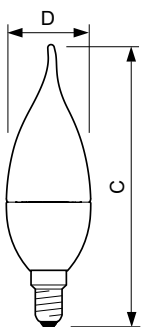

MASTER LEDcandle

Styrenheter och dimring

Dimbara	Ja

Mekanik och armaturhus

Lampans ytbehandling	Klar (CL)

Användning och godkännande

Energieffektivitetsetikett (EEL)	A+

Lämplig för accentbelysning	No

Energiförbrukning kWh/1 000 tim	6 kWh

Produktdata

Fullständig produktkod	871869645354400

Beställningsproduktnamn	MASTER LEDcandle DT 6-40W E14 BA38 CL

EAN/UPC – Produkt	8718696453544

Beställningsnummer	45354400

Räknare – Antal per förpackning	1

Räknare - antal förpackningar per kartong	10

Materialnummer (12NC)	929001140502

Nettovikt (stycke)	0,063 kg

Måttskiss

Candle BA38 220-240V 6W-40W 2700K E14 DT