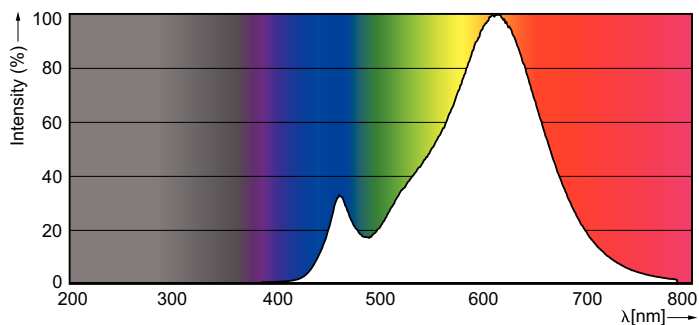

MASTER LEDcandle

Styrenheter och dimring

Dimbara	Ja

Mekanik och armaturhus

Lampans ytbehandling	Klar (CL)

Användning och godkännande

Energieffektivitetsetikett (EEL)	A+

Lämplig för accentbelysning	No

Energiförbrukning kWh/1 000 tim	6 kWh

Produktdata

Fullständig produktkod	871869645354400

Beställningsproduktnamn	MASTER LEDcandle DT 6-40W E14 BA38 CL

EAN/UPC – Produkt	8718696453544

Beställningsnummer	45354400

Räknare – Antal per förpackning	1

Räknare - antal förpackningar per kartong	10

Materialnummer (12NC)	929001140502

Nettovikt (stycke)	0,063 kg

Måttskiss

Product	D	C
MASTER LEDcandle DT 6-40W E14 BA38 CL	38 mm	129 mm

Fotometriska data