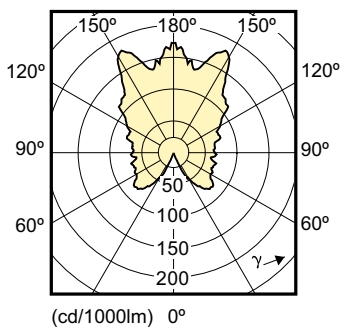

Fotometriska data