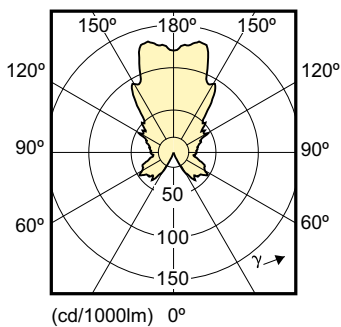

Fotometrické údaje

Barva světla /827