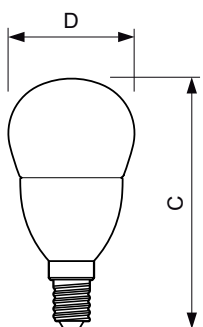

## Rozměrové výkresy

LED DT 6-40W E14 P48 CL

Product	D	C
MAS LEDlustre DT 6-40W E14 P48 CL	48 mm	95 mm