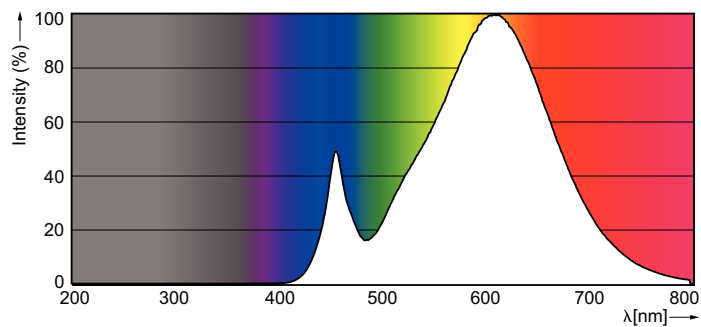

## Fotometrické údaje

Barva světla /827