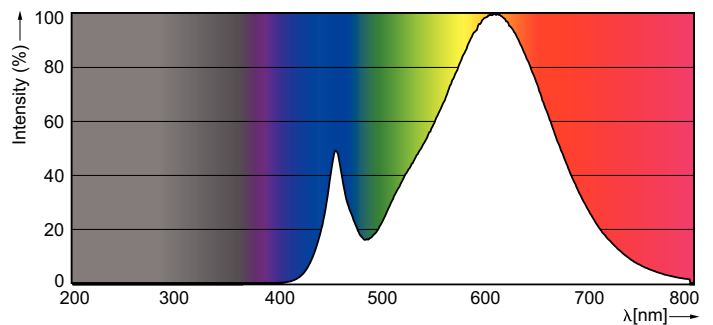

Produktdata

Generell informasjon		Fargegjengivelse (nom)	
Lyskildefeste	E14 [E14]		80
Nominell levetid (nom.)	25000 h	Nominell vedlikeholdsfaktor for lyskildelumen ved utgangen av nominell levetid (nom.)	70 %
Av/på-syklus.	50 000 X	Drift og elektrisk	
Teknisk type	6-40W	Inngangsfrekvens	50 til 60 Hz
Teknisk belysning		Power (Rated) (Nom)	6 W
Fargekode	822-827 [innstillbar varmhvit]	lyskildestrom (nom.)	35 mA
Lysstrøm (nom.)	470 lm	Effekten som tilsvarer	40 W
Lysstrøm (merkekapasitet) (nominell)	470 lm	Starttid (nom.)	0,5 s
Fargebetegnelse	Varm hvit (WW)	Oppvarmingstid til 60 % lyseffekt (nom.)	instant full light
Korrelert fargetemperatur (nom.)	2200-2700 K	Strømfaktor (nom)	0.7
Lyseffekt (merkekapasitet) (nom.)	75 lm/W	Spenning (nom.)	220-240 V
Fargesamsvar	<6		

Målskisse

LED DT 6-40W E14 P48 CL

Product	D	C
MAS LEDlustre DT 6-40W E14 P48 CL	48 mm	95 mm

Fotometriske data

Fargekode /827

MASTER LEDcandle