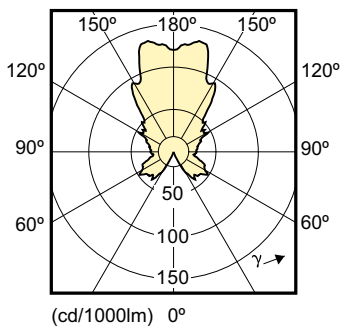

Målskisse

LED DT 6-40W E14 P48 CL

Product	D	C
MAS LEDlustre DT 6-40W E14 P48 CL	48 mm	95 mm

Fotometriske data

Fargekode /827

MASTER LEDcandle