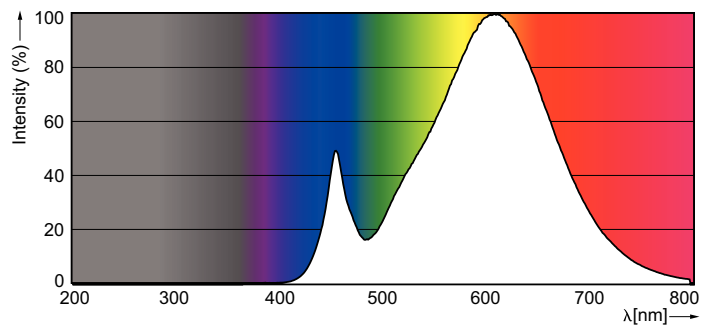

Dados do produto

Informações gerais	
Casquilho	E14 [E14]
Vida útil nominal (Nom.)	25000 h
Ciclo de comutação	50000X
Tipo técnico	6-40W
Dados técnicos de luminosidade	
Código da cor	822-827 [branco quente regulável]
Fluxo luminoso (Nom.)	470 lm
Fluxo luminoso (nominal) (Nom.)	470 lm
Designação da cor	Warm White (WW)
Temperatura de cor correlacionada (Nom.)	2200-2700 K

Eficiência luminosa (nominal) (Nom.)	75 lm/W
Consistência da cor	<6
Índice de restituição cromática (Nom.)	80
Llmf no final da vida útil nominal (Nom.)	70 %
Dados elétricos e de funcionamento	
Frequência de entrada	50 a 60 Hz
Power (Rated) (Nom)	6 W
Corrente de lâmpada (Nom.)	35 mA
Tempo de arranque (Nom.)	0,5 s
Tempo de aquecimento até 60% de luz (Nom.)	instant full light
Fator de potência (Nom.)	0,7

Desenho dimensional

LED DT 6-40W E14 P48 CL

Product	D	C
MAS LEDlustre DT 6-40W E14 P48 CL	48 mm	95 mm

Dados fotométricos

MASTER LEDcandle