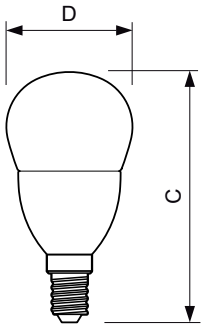

Dados do produto

Informações gerais	
Casquilho	E14 [E14]
Vida útil nominal (Nom.)	25000 h
Ciclo de comutação	50000X
Tipo técnico	6-40W
Dados técnicos de luminosidade	
Código da cor	822-827 [branco quente regulável]
Fluxo luminoso (Nom.)	470 lm
Fluxo luminoso (nominal) (Nom.)	470 lm
Designação da cor	Warm White (WW)
Temperatura de cor correlacionada (Nom.)	2200-2700 K

Desenho dimensional

LED DT 6-40W E14 P48 CL

Product	D	C
MAS LEDlustre DT 6-40W E14 P48 CL	48 mm	95 mm

Dados fotométricos

MASTER LEDcandle