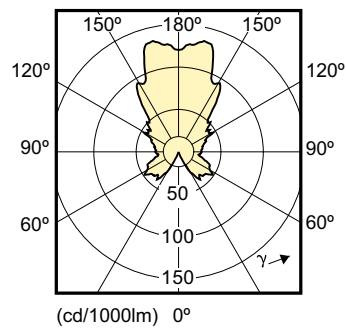

Dados do produto

Informações gerais	
Casquilho	E14 [E14]
Vida útil nominal (Nom.)	25000 h
Ciclo de comutação	50000X
Tipo técnico	6-40W
Dados técnicos de luminosidade	
Código da cor	822-827 [branco quente regulável]
Fluxo luminoso (Nom.)	470 lm
Fluxo luminoso (nominal) (Nom.)	470 lm
Designação da cor	Warm White (WW)
Temperatura de cor correlacionada (Nom.)	2200-2700 K

Desenho dimensional

LED DT 6-40W E14 P48 CL

Product	D	C
MAS LEDlustre DT 6-40W E14 P48 CL	48 mm	95 mm

Dados fotométricos

MASTER LEDcandle