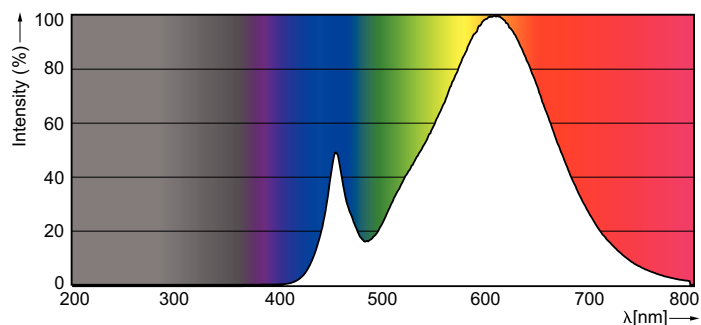

Fotometriska data

Ljüs färg /827