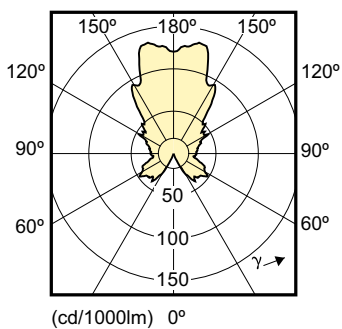

Måttskiss

LED DT 6-40W E14 P48 CL

Product	D	C
MAS LEDlustre DT 6-40W E14 P48 CL	48 mm	95 mm

Fotometriska data

Ljüs färg /827

MASTER LEDcandle