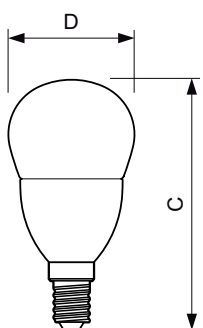

Måttskiss

LED DT 6-40W E14 P48 CL

Product	D	C
MAS LEDlustre DT 6-40W E14 P48 CL	48 mm	95 mm

Fotometriska data

Ljüs färg /827

MASTER LEDcandle