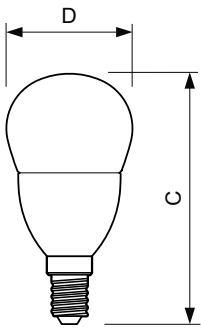

Mã đơn hàng	929001140602
-------------	--------------

Phần tử SAP - Số lượng trên một bộ	1
------------------------------------	---

Phần tử SAP - Số bộ bên ngoài	10
-------------------------------	----

Số vật liệu (12 chữ số)	929001140602
-------------------------	--------------

Trọng lượng tịnh SAP (Bộ)	0,072 kg
---------------------------	----------

Bản vẽ kích thước

LED DT 6-40W E14 P48 CL

Product	D	C
MAS LEDlustre DT 6-40W E14 P48 CL	48 mm	95 mm

Dữ liệu phân bố ánh sáng