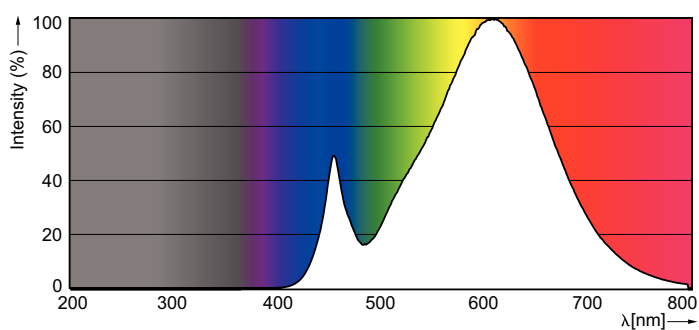

Fotometriske data

Fargekode /827