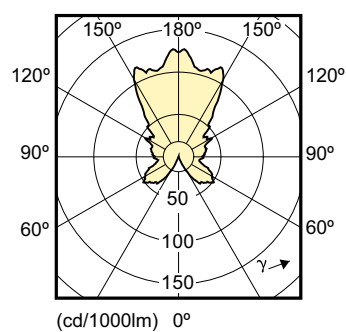

Målskisse

LED DT 6-40W E27 P48 CL

Product	D	C
MAS LEDlustre DT 6-40W E27 P48 CL	48 mm	93 mm

Fotometriske data

Fargekode /827

MASTER LEDcandle