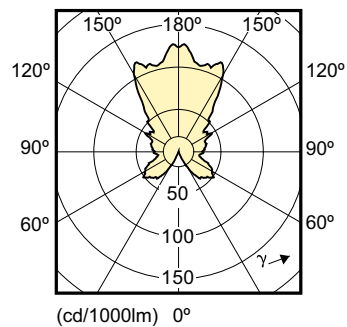

Dados do produto

Informações gerais	
Casquilho	E27 [E27]
Vida útil nominal (Nom.)	25000 h
Ciclo de comutação	50000X
Tipo técnico	6-40W
Dados técnicos de luminosidade	
Código da cor	822-827 [branco quente regulável]
Fluxo luminoso (Nom.)	470 lm
Fluxo luminoso (nominal) (Nom.)	470 lm
Designação da cor	Warm White (WW)
Temperatura de cor correlacionada (Nom.)	2200-2700 K

Desenho dimensional

LED DT 6-40W E27 P48 CL

Product	D	C
MAS LEDlustre DT 6-40W E27 P48 CL	48 mm	93 mm

Dados fotométricos

MASTER LEDcandle