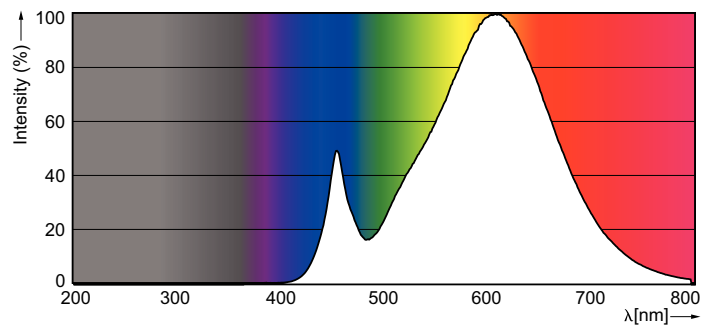

Dados do produto

Informações gerais	
Casquilho	E27 [E27]
Vida útil nominal (Nom.)	25000 h
Ciclo de comutação	50000X
Tipo técnico	6-40W
Dados técnicos de luminosidade	
Código da cor	822-827 [branco quente regulável]
Fluxo luminoso (Nom.)	470 lm
Fluxo luminoso (nominal) (Nom.)	470 lm
Designação da cor	Warm White (WW)
Temperatura de cor correlacionada (Nom.)	2200-2700 K

Eficiência luminosa (nominal) (Nom.)	75 lm/W
Consistência da cor	<6
Índice de restituição cromática (Nom.)	80
Llmf no final da vida útil nominal (Nom.)	70 %
Dados elétricos e de funcionamento	
Frequência de entrada	50 a 60 Hz
Power (Rated) (Nom)	6 W
Corrente de lâmpada (Nom.)	35 mA
Tempo de arranque (Nom.)	0,5 s
Tempo de aquecimento até 60% de luz (Nom.)	instant full light
Fator de potência (Nom.)	0.7

Desenho dimensional

LED DT 6-40W E27 P48 CL

Product	D	C
MAS LEDlustre DT 6-40W E27 P48 CL	48 mm	93 mm

Dados fotométricos

MASTER LEDcandle