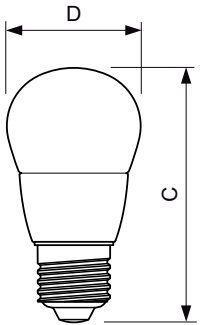

Dados do produto

Informações gerais	
Casquilho	E27 [E27]
Vida útil nominal (Nom.)	25000 h
Ciclo de comutação	50000X
Tipo técnico	6-40W
Dados técnicos de luminosidade	
Código da cor	822-827 [branco quente regulável]
Fluxo luminoso (Nom.)	470 lm
Fluxo luminoso (nominal) (Nom.)	470 lm
Designação da cor	Warm White (WW)
Temperatura de cor correlacionada (Nom.)	2200-2700 K

Eficiência luminosa (nominal) (Nom.)	75 lm/W
Consistência da cor	<6
Índice de restituição cromática (Nom.)	80
Llmf no final da vida útil nominal (Nom.)	70 %
Dados elétricos e de funcionamento	
Frequência de entrada	50 a 60 Hz
Power (Rated) (Nom)	6 W
Corrente de lâmpada (Nom.)	35 mA
Tempo de arranque (Nom.)	0,5 s
Tempo de aquecimento até 60% de luz (Nom.)	instant full light
Fator de potência (Nom.)	0.7

Desenho dimensional

LED DT 6-40W E27 P48 CL

Product	D	C
MAS LEDlustre DT 6-40W E27 P48 CL	48 mm	93 mm

Dados fotométricos

MASTER LEDcandle