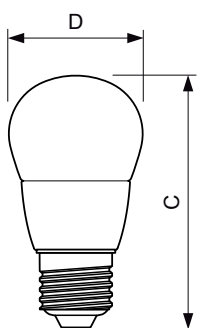

Materialnummer (12NC) 929001140702

Nettovikt (stycke) 0,072 kg

Måttskiss

LED DT 6-40W E27 P48 CL

Product	D	C
MAS LEDlustre DT 6-40W E27 P48 CL	48 mm	93 mm

Fotometriska data

Ljusfärg /827

MASTER LEDcandle