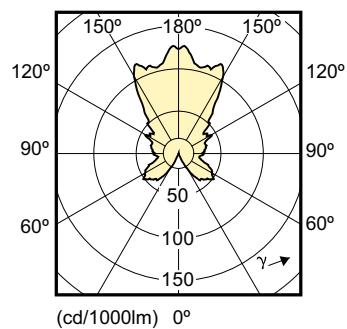

Materialnummer (12NC) 929001140702

Nettovikt (stycke) 0,072 kg

Måttskiss

LED DT 6-40W E27 P48 CL

Product	D	C
MAS LEDlustre DT 6-40W E27 P48 CL	48 mm	93 mm

Fotometriska data

Ljusfärg /827

MASTER LEDcandle