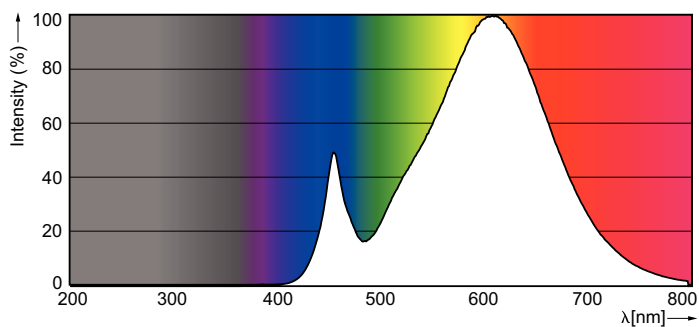

Fotometriska data

Ljusfärg /827