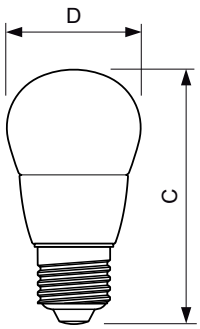

### Cơ khí và bộ vỏ

Lớp hoàn thiện bóng đèn	Trong suốt
-------------------------	------------

### Bản vẽ kích thước

LED DT 6-40W E27 P48 CL

Product	D	C
MAS LEDlustre DT 6-40W E27 P48 CL	48 mm	93 mm