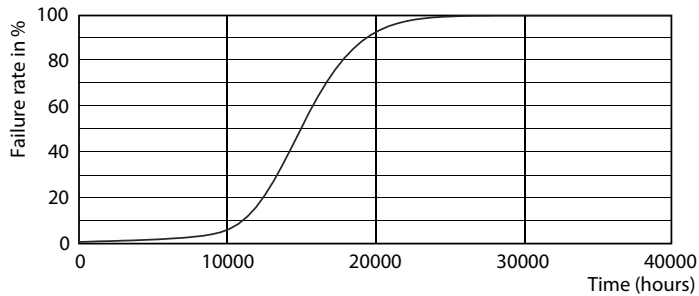

Levensduur

Life Expectancy Diagram - Corepro Candle ND 4-25W E14 827 B35 CL