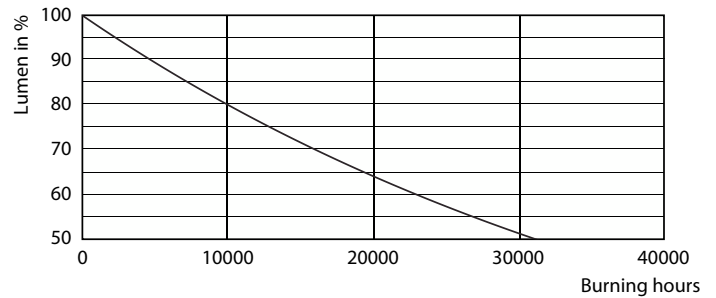

Lumen Maintenance Diagram - Corepro Candle ND 4-25W E14 827 B35 CL