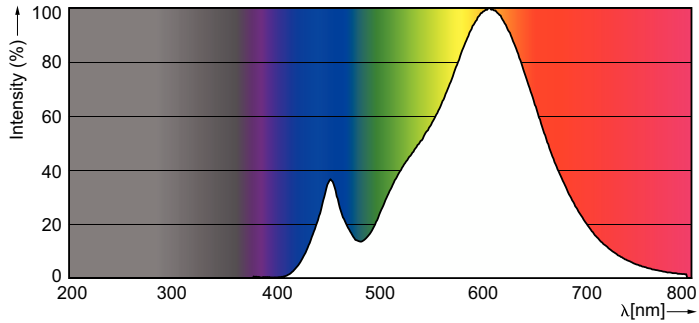

CorePro LED kaars- en kogellampen - Plastic

Fotometrische gegevens

Spectral Power Distribution Colour - Corepro Candle ND 4-25W E14 827 B35 CL