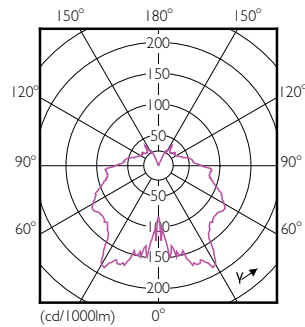

Fotometrische gegevens

Light Distribution Diagram - Corepro Candle ND 4-25W E14 827 B35 CL