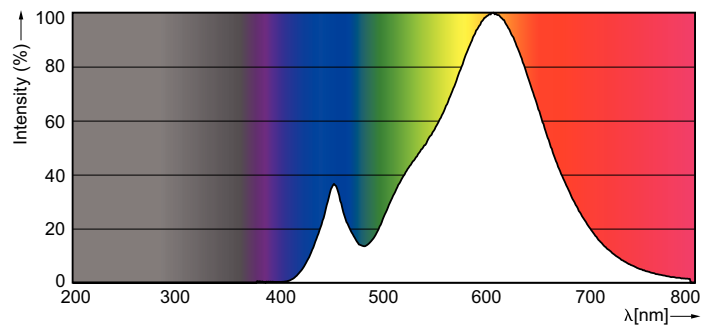

CorePro LEDcandle

EAN/UPC	8718696507599
Κωδικός παραγγελίας	50759900
Αριθμητής - Ποσότητα ανά συσκευασία	1
Αριθμητής - Πακέτα ανά εξωτερικό κουτί	10

Αρ. υλικού (12NC)	929001142302
Καθαρό βάρος (τεμάχιο)	0,040 kg

Σχεδιάγραμμα διαστάσεων

Product	D	C
Corepro Lustre ND 4-25W E14 827 P45 CL	45 mm	88 mm

Φωτομετρικά δεδομένα