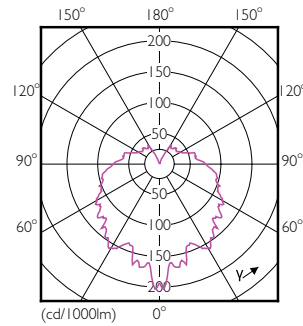

Φωτομετρικά δεδομένα

CorePro LEDlustre 4-25W E14 827 CL P45