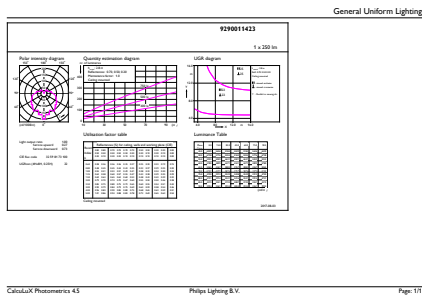

Φωτομετρικά δεδομένα

CorePro LEDlustre 4-25W E14 827 CL P45