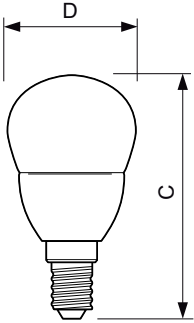

### δεδομένα Προϊόντων

Γενικές πληροφορίες		Χρόνος έναρξης (ονομ.)	
Λυχνιολαβή	E14 [ E14]		0,5 s
Ονομαστική διάρκεια ζωής (ονομ.)	15000 h	Χρόνος προθέρμανσης έως το 60% του φωτός (ονομ.)	0,5 s
Κύκλος λειτουργίας	50000X	Συντελεστής ισχύος (ονομ.)	0,4
Τεχνικός τύπος	4-25W	Τάση (ονομ.)	220-240 V
Τεχνικός φωτισμός		Θερμοκρασία	
Κωδικός χρώματος	827 [ CCT με 2700K]	Μέγιστη θερμ. περιβλήματος λειτουργίας (ονομ.)	75 °C
Φωτεινή ροή (ονομ.)	250 lm	Συστήματα ελέγχου και ρύθμιση της έντασης	
Φωτεινή ροή (ονομαστική) (ονομ.)	250 lm	Δυνατότητα ρύθμισης της έντασης φωτισμού	No
Ανάθεση χρωμάτων	Θερμό λευκό (WW)	Μηχανικά εξαρτήματα και περίβλημα	
Σχετική θερμοκρασία χρώματος (ονομ.)	2700 K	Φινίρισμα λαμπτήρα	Διαφανής (CL)
Απόδοση φωτεινότητας (ονομαστική) (ονομ.)	62,50 lm/W	Έγκριση και εφαρμογή	
Συνάφεια χρωμάτων	<6	Επικέτα Ενεργειακής Απόδοσης (EEL)	A+
Δείκτης χρωματικής απόδοσης (ονομ.)	80	Κατανάλωση ενέργειας kWh/1000 ώρες	4 kWh
Llmf στο τέλος της ονομαστικής διάρκειας ζωής (ονομ.)	70 %	Στοιχεία προϊόντος	
Λειτουργία και ηλεκτρικά συστήματα		Πλήρης κωδικός προϊόντος	871869650759900
Συχνότητα εισόδου	50 έως 60 Hz	Όνομα παραγωγέας προϊόντος	Corepro Lustre ND 4-25W E14 827 P45
Power (Rated) (Nom)	4 W		CL
Ένταση ρεύματος λαμπτήρα (ονομ.)	35 mA		
Αντίστοιχη ισχύς	25 W		

### Σχεδιάγραμμα διαστάσεων

LED ND 4-25W E14 827 220-240V P45 CL

Product	D	C
Corepro Lustre ND 4-25W E14 827 P45 CL	45 mm	88 mm