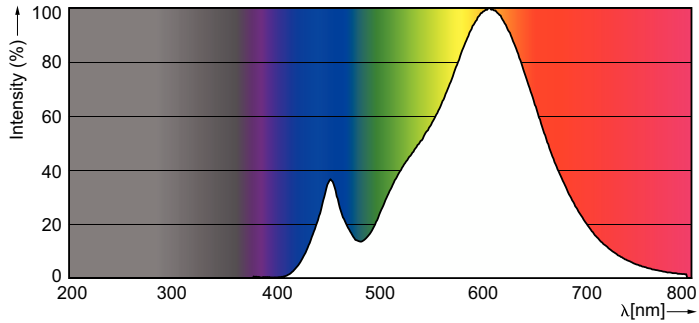

CorePro LED kaars- en kogellampen - Plastic

Fotometrische gegevens

Spectral Power Distribution Colour - Corepro Lustre ND 4-25W E14 827 P45 CL