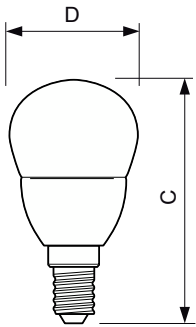

Product gegevens

Algemene informatie		LLMF bij einde nominale levensduur (nom.) 70 %	
Lampvoet	E14 [E14]		
Nominale levensduur	15.000 hr		
Schakelcyclus	50.000		
Lamptype	LED		
Conform EU RoHS-richtlijn	Ja		
Gegevens lichttechniek		Bedrijfs- en elektrische gegevens	
Kleurcode	827 [CCT of 2700K]	Ingangsfrequentie	50 tot 60 Hz
Lichtstroom	250 lm	Ingangsfrequentie	50 tot 60 Hz
Kleuraanduiding	Warmwit (WW)	Energieverbruik	4 W
Gecorreleerde kleurtemperatuur (nom)	2700 K	Lampstroom (nom.)	35 mA
Lichtrendement (gespec.) (nom.)	62,50 lm/W	Overeenkomstig vermogen	25 W
Kleurconsistentie	<6	Opstarttijd (nom.)	0,5 s
Kleurweergave-index (CRI)	80	Opwarmtijd tot 60% licht	0,5 s
		Arbeidsfactor	0,4
		Spanning (nom.)	220-240 V
		Operationele temperatuur	
		T-behuizing maximaal (nom.)	75 °C

CorePro LED kaars- en kogellampen - Plastic

Dimbaarheid en regelsystemen

Dimbaar	Nee
---------	-----

Eigenschappen behuizing en afmetingen

Lampafwerking	Helder
Lampvorm	P45 [P 45 mm]

Keurmerken en classificaties

Energieverbruik kWh/1.000 uur	4 kWh
EyeComfort	Ja

Productgegevens

Productnaam voor bestelling	Corepro Lustre ND 4-25W E14 827 P45 CL
-----------------------------	--

Volledige productnaam	Corepro Lustre ND 4-25W E14 827 P45 CL
Full EOC	871869650759900
Bestelcode	50759900
Materiaalnr. (12NC)	929001142302
Lokale code	CL4-25W827E14CL
Numerator - Aantal per pak	1
EAN/UPC - product/behuizing	8718696507599
Numerator - Dozen per buitendoos	10
EAN/UPC - Case	8718696507605

Maatschets

Product	D	C
Corepro Lustre ND 4-25W E14 827 P45 CL	45 mm	88 mm

Fotometrische gegevens

General uniform lighting - Corepro Lustre ND 4-25W E14 827 P45 CL

Light Distribution Diagram - Corepro Lustre ND 4-25W E14 827 P45 CL