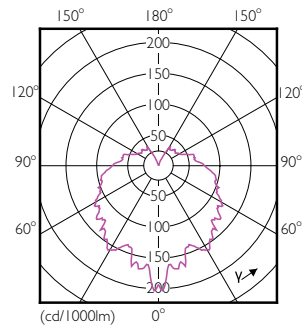

Product gegevens

Algemene informatie		LLMF bij einde nominale levensduur (nom.) 70 %	
Lampvoet	E14 [E14]		
Nominale levensduur	15.000 hr		
Schakelcyclus	50.000		
Lamptype	LED		
Conform EU RoHS-richtlijn	Ja		
Gegevens lichttechniek		Bedrijfs- en elektrische gegevens	
Kleurcode	827 [CCT of 2700K]	Ingangsfrequentie	50 tot 60 Hz
Lichtstroom	250 lm	Ingangsfrequentie	50 tot 60 Hz
Kleuraanduiding	Warmwit (WW)	Energieverbruik	4 W
Gecorreleerde kleurtemperatuur (nom)	2700 K	Lampstroom (nom.)	35 mA
Lichtrendement (gespec.) (nom.)	62,50 lm/W	Overeenkomstig vermogen	25 W
Kleurconsistentie	<6	Opstarttijd (nom.)	0,5 s
Kleurweergave-index (CRI)	80	Opwarmtijd tot 60% licht	0,5 s
		Arbeidsfactor	0,4
		Spanning (nom.)	220-240 V
		Operationele temperatuur	
		T-behuizing maximaal (nom.)	75 °C

Energieverbruik kWh/1.000 uur	4 kWh
EyeComfort	Ja

Productgegevens

Productnaam voor bestelling	Corepro Lustre ND 4-25W E14 827 P45 CL
-----------------------------	--

Volledige productnaam	Corepro Lustre ND 4-25W E14 827 P45 CL
Full EOC	871869650759900
Bestelcode	50759900
Materiaalnr. (12NC)	929001142302
Lokale code	CL4-25W827E14CL
Numerator - Aantal per pak	1
EAN/UPC - product/behuizing	8718696507599
Numerator - Dozen per buitendoos	10
EAN/UPC - Case	8718696507605

Maatschets

Product	D	C
Corepro Lustre ND 4-25W E14 827 P45 CL	45 mm	88 mm

Fotometrische gegevens

General uniform lighting - Corepro Lustre ND 4-25W E14 827 P45 CL

Light Distribution Diagram - Corepro Lustre ND 4-25W E14 827 P45 CL