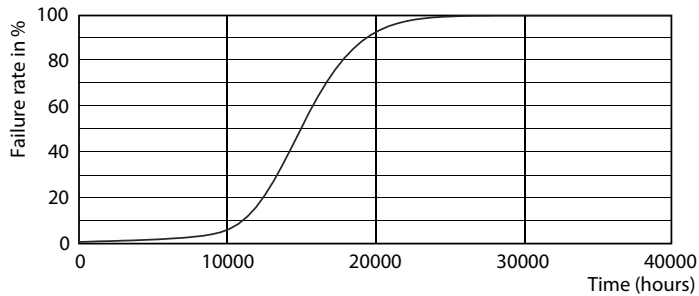

Levensduur

Life Expectancy Diagram - Corepro Lustre ND 4-25W E14 827 P45 CL