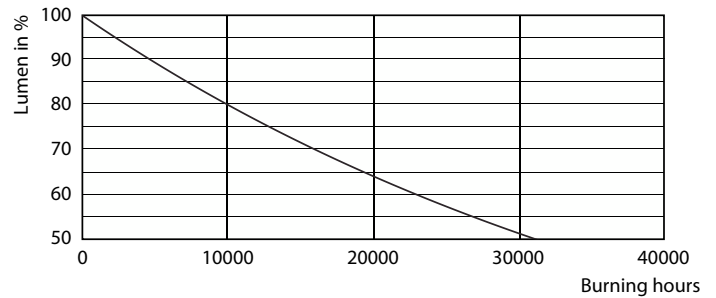

Product gegevens

Algemene informatie		LLMF bij einde nominale levensduur (nom.) 70 %	
Lampvoet	E14 [E14]		
Nominale levensduur	15.000 hr		
Schakelcyclus	50.000		
Lamptype	LED		
Conform EU RoHS-richtlijn	Ja		
Gegevens lichttechniek		Bedrijfs- en elektrische gegevens	
Kleurcode	827 [CCT of 2700K]	Ingangsfrequentie	50 tot 60 Hz
Lichtstroom	250 lm	Ingangsfrequentie	50 tot 60 Hz
Kleuraanduiding	Warmwit (WW)	Energieverbruik	4 W
Gecorreleerde kleurtemperatuur (nom)	2700 K	Lampstroom (nom.)	35 mA
Lichtrendement (gespec.) (nom.)	62,50 lm/W	Overeenkomstig vermogen	25 W
Kleurconsistentie	<6	Opstarttijd (nom.)	0,5 s
Kleurweergave-index (CRI)	80	Opwarmtijd tot 60% licht	0,5 s
		Arbeidsfactor	0,4
		Spanning (nom.)	220-240 V
		Operationele temperatuur	
		T-behuizing maximaal (nom.)	75 °C

CorePro LED kaars- en kogellampen - Plastic

Fotometrische gegevens

Spectral Power Distribution Colour - Corepro Lustre ND 4-25W E14 827 P45 CL

Levensduur

Life Expectancy Diagram - Corepro Lustre ND 4-25W E14 827 P45 CL