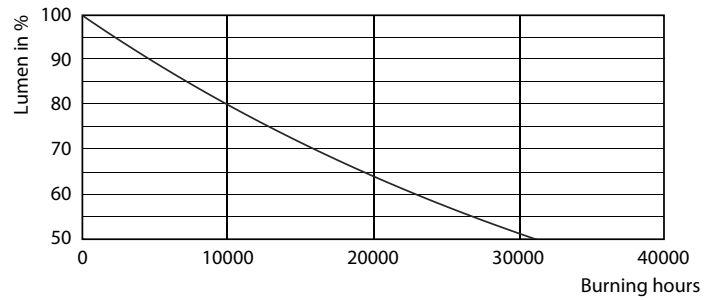

CorePro LEDcandle

Διάρκεια ζωής

LEDbulb 60W E14 827 FR B38

LEDbulb 60W E14 827 FR B38