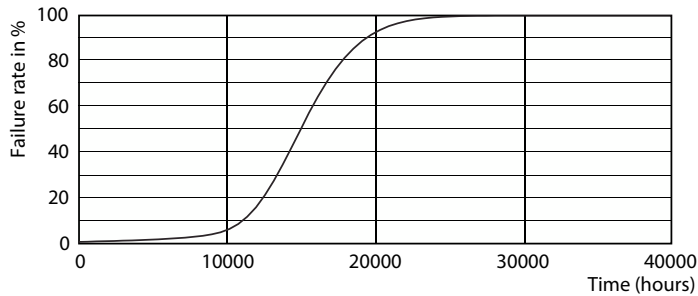

Levensduur

Life Expectancy Diagram - Corepro lustre ND 5.5-40W E14 827 P45 CL