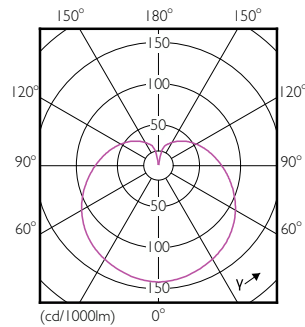

Product gegevens

Algemene informatie		LLMF bij einde nominale levensduur (nom.) 70 %	
Lampvoet	E14 [E14]		
Nominale levensduur	15.000 hr		
Schakelcyclus	50.000		
Lamptype	LED		
Conform EU RoHS-richtlijn	Ja		
Gegevens lichttechniek		Bedrijfs- en elektrische gegevens	
Kleurcode	827 [CCT of 2700K]	Ingangsfrequentie	50 to 60 Hz
Lichtstroom	470 lm	Ingangsfrequentie	50 tot 60 Hz
Kleuraanduiding	Warmwit (WW)	Energieverbruik	5,5 W
Gecorreleerde kleurtemperatuur (nom)	2700 K	Lampstroom (nom.)	50 mA
Lichtrendement (gespec.) (nom.)	90,91 lm/W	Overeenkomstig vermogen	40 W
Kleurconsistentie	<6	Opstarttijd (nom.)	0,5 s
Kleurweergave-index (CRI)	80	Opwarmtijd tot 60% licht	0,5 s
		Arbeidsfactor	0,5
		Spanning (nom.)	220-240 V
		Operationele temperatuur	
		T-behuizing maximaal (nom.)	85 °C

Energieverbruik kWh/1.000 uur	6 kWh
EyeComfort	Ja

Productgegevens

Productnaam voor bestelling	Corepro lustre ND 5.5-40W E14 827 P45 CL
-----------------------------	--

Volledige productnaam	Corepro lustre ND 5.5-40W E14 827 P45 CL
Full EOC	871869645483100
Bestelcode	45483100
Materiaalnr. (12NC)	929001142602
Lokale code	CL5.5-40W827
Numerator - Aantal per pak	1
EAN/UPC - product/behuizing	8718696454831
Numerator - Dozen per buitendoos	10
EAN/UPC - Case	8718696454848

Maatschets

Product	D	C
Corepro lustre ND 5.5-40W E14 827 P45 CL	45 mm	88 mm

Fotometrische gegevens

General uniform lighting - Corepro lustre ND 5.5-40W E14 827 P45 CL

Light Distribution Diagram - Corepro lustre ND 5.5-40W E14 827 P45 CL