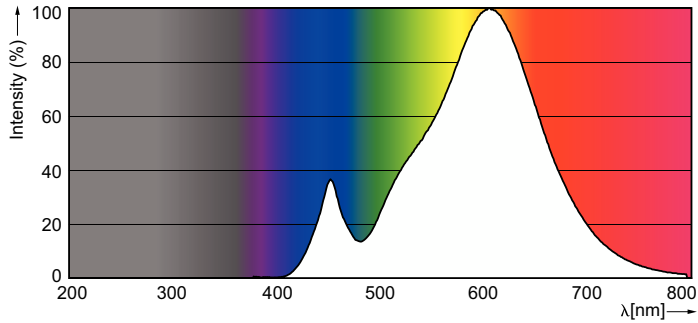

CorePro LED kaars- en kogellampen - Plastic

Fotometrische gegevens

Spectral Power Distribution Colour - Corepro lustre ND 5.5-40W E14 827 P45 CL