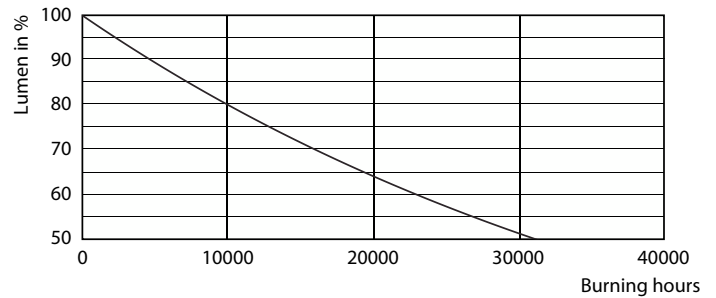

Product gegevens

Algemene informatie		LLMF bij einde nominale levensduur (nom.) 70 %	
Lampvoet	E14 [E14]		
Nominale levensduur	15.000 hr		
Schakelcyclus	50.000		
Lamptype	LED		
Conform EU RoHS-richtlijn	Ja		
Gegevens lichttechniek		Bedrijfs- en elektrische gegevens	
Kleurcode	827 [CCT of 2700K]	Ingangsfrequentie	50 to 60 Hz
Lichtstroom	470 lm	Ingangsfrequentie	50 tot 60 Hz
Kleuraanduiding	Warmwit (WW)	Energieverbruik	5,5 W
Gecorreleerde kleurtemperatuur (nom)	2700 K	Lampstroom (nom.)	50 mA
Lichtrendement (gespec.) (nom.)	90,91 lm/W	Overeenkomstig vermogen	40 W
Kleurconsistentie	<6	Opstarttijd (nom.)	0,5 s
Kleurweergave-index (CRI)	80	Opwarmtijd tot 60% licht	0,5 s
		Arbeidsfactor	0,5
		Spanning (nom.)	220-240 V
		Operationele temperatuur	
		T-behuizing maximaal (nom.)	85 °C

CorePro LED kaars- en kogellampen - Plastic

Fotometrische gegevens

Spectral Power Distribution Colour - Corepro lustre ND 5.5-40W E14 827 P45 CL

Levensduur

Life Expectancy Diagram - Corepro lustre ND 5.5-40W E14 827 P45 CL