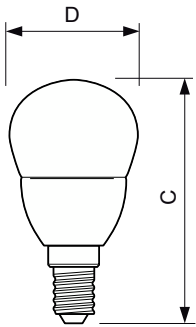

CorePro LED kaars- en kogellampen - Plastic

Dimbaarheid en regelsystemen

Dimbaar	Nee
---------	-----

Eigenschappen behuizing en afmetingen

Lampafwerking	Helder
Lampvorm	P45 [P 45 mm]

Keurmerken en classificaties

Maatschets

Product	D	C
Corepro lustre ND 5.5-40W E14 827 P45 CL	45 mm	88 mm

Fotometrische gegevens

General uniform lighting - Corepro lustre ND 5.5-40W E14 827 P45 CL

Light Distribution Diagram - Corepro lustre ND 5.5-40W E14 827 P45 CL