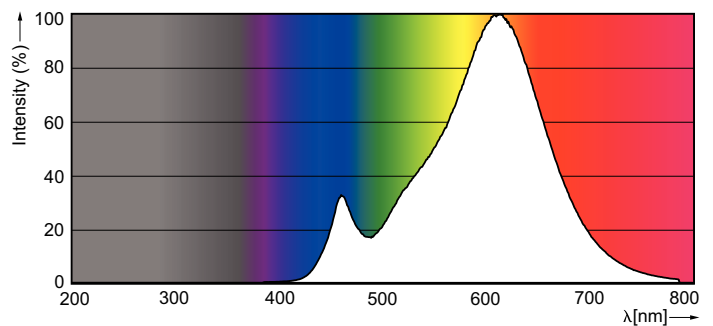

Valonjakotiedot