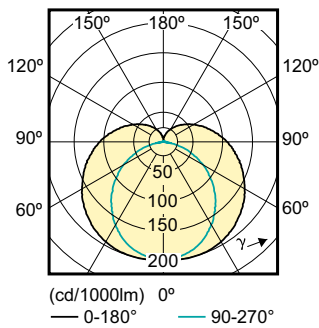

Dữ liệu phân bố ánh sáng

LED Lamps, LEDtubes, MASTER LEDtube 600mm 7.5W 6500K G5 I