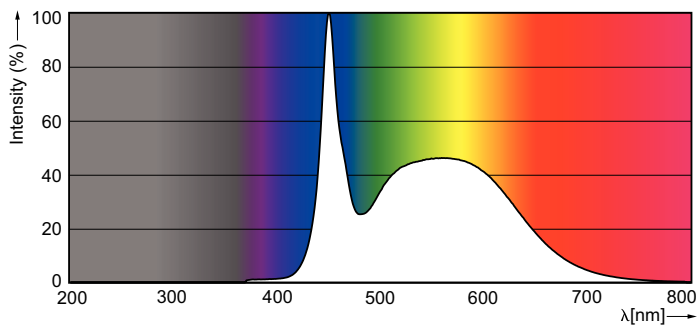

Essential LED tubes T5 Mains

Thông số sản phẩm

Mã sản phẩm đầy đủ	694793910976000
Tên sản phẩm khác	MASTER LEDtube 600mm 7.5W865 G5 I
EAN/UPC - Sản phẩm	6947939109760
Mã đơn hàng	929001155010
Phần tử SAP - Số lượng trên một bộ	1

Phần tử SAP - Số bộ bên ngoài	20
Số vật liệu (12 chữ số)	929001155010
Trọng lượng tịnh SAP (Bộ)	0,076 kg

Bản vẽ kích thước

Product	D1	D2	A1	A2	A3
MASTER LEDtube 600mm 7.5W865 G5 I	15,8 mm	21,0 mm	548,0 mm	555,0 mm	562,0 mm

Dữ liệu phân bố ánh sáng