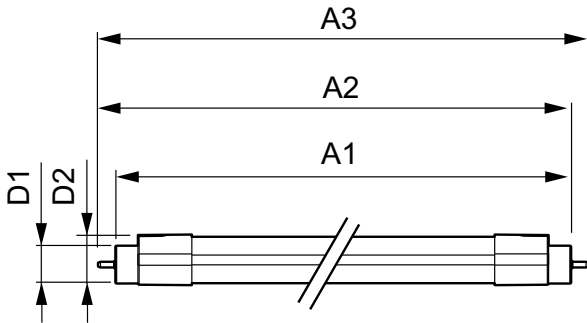

Essential LED tubes T5 Mains

Thông số sản phẩm

Mã sản phẩm đầy đủ	694793910976000
Tên sản phẩm khác	MASTER LEDtube 600mm 7.5W865 G5 I
EAN/UPC - Sản phẩm	6947939109760
Mã đơn hàng	929001155010
Phần tử SAP - Số lượng trên một bộ	1

Phần tử SAP - Số bộ bên ngoài	20
Số vật liệu (12 chữ số)	929001155010
Trọng lượng tịnh SAP (Bộ)	0,076 kg

Bản vẽ kích thước

TLED T5 19V 7.5W-14W 800lm160D 6500K G5