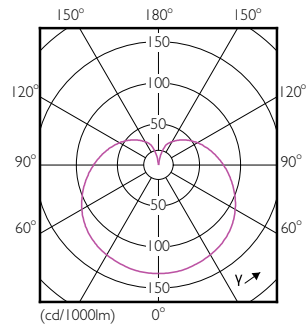

Produkt data

Generelle oplysninger		Opvarmningstid til 60 % lysudbytte (nom.)	
Sokkel	E14 [E14]		0.5 s
Nominel levetid (nom.)	15000 h	Effektfaktor (nom.)	0.4
Interval mellem tænd/sluk	50000X	Spænding (nom.)	220-240 V
Teknisk type	4-25W	Temperatur	
Lysteknisk		T-kappe, maks. (nom.)	75 °C
Farvekode	827 [CCT af 2700K]	Lysstyringssystemer og dæmpning	
Lysstrøm (nom.)	250 lm	Dæmpbar	Nej
Lysstrøm (nominel) (nom.)	250 lm	Mekanik og armaturhus	
Farvebetegnelse	Varm hvid (WW)	Lyskildefinish	Mat (FR)
Korreleret farvetemperatur (nom.)	2700 K	Godkendelse og anvendelsesområde	
Lyseffekt (nominel) (nom.)	62,50 lm/W	Energimærket (EEL)	A+
Farveensartethed	<6	Energiforbrug kWh/1000 t.	4 kWh
Farvegengivelsesindeks (nom.)	80	Produktdata	
LLMF ved den nominelle levetids udløb (nom.)	70 %	Fuldstændig produktkode	871829178703700
Drift og el		Ordreprodukt navn	CorePro lustre ND 4-25W E14 827 P45 FR
Indgangsfrekvens	50 til 60 Hz	EAN/UPC – produkt	8718291787037
Power (Rated) (Nom)	4 W	Ordrekode	78703700
Lyskildens strømstyrke (nom.)	35 mA		
Wattforbrugsækvivalent	25 W		
Opstartstid (nom.)	0,5 s		

CorePro LEDcandle

Tæller – antal pr. pakke	1
Tæller – antal pakker pr. kasse (udvendig emballage)	10
SAP-materiale	929001157502

Nettovægt (stykke)	0,040 kg
--------------------	----------

Målskitse

LED ND 4-25W E14 827 220-240V P45 FR

Product	D	C
CorePro lustre ND 4-25W E14 827 P45 FR	45 mm	88 mm

Fotometriske data

CorePro LEDlustre 4-25W E14 827 FR P45

CorePro LEDcandle

Levetid

LEDbulb 60W E14 827 FR B38

LEDbulb 60W E14 827 FR B38