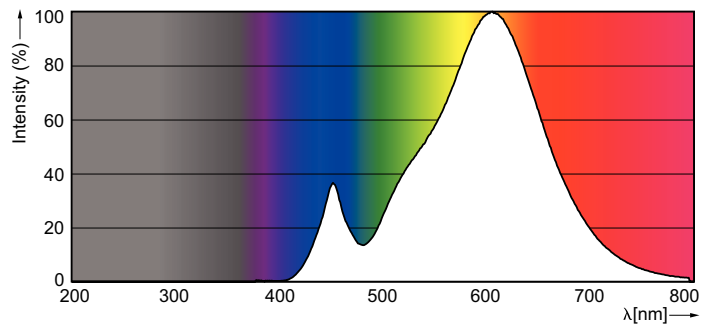

CorePro LEDcandle

Tæller – antal pr. pakke	1
Tæller – antal pakker pr. kasse (udvendig emballage)	10
SAP-materiale	929001157502

Nettovægt (stykke)	0,040 kg

Målskitse

Product	D	C
CorePro lustre ND 4-25W E14 827 P45 FR	45 mm	88 mm

Fotometriske data