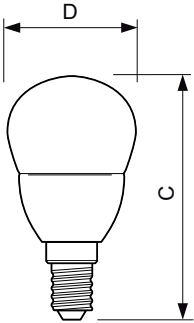

CorePro LEDcandle

Tæller – antal pr. pakke	1
Tæller – antal pakker pr. kasse (udvendig emballage)	10
SAP-materiale	929001157502

Nettovægt (stykke)	0,040 kg

Målskitse

LED ND 4-25W E14 827 220-240V P45 FR