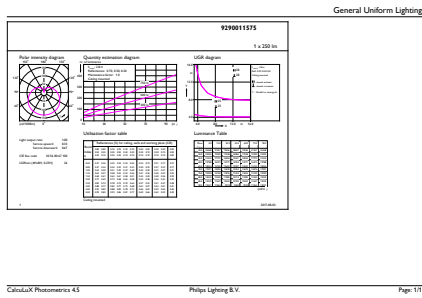

Fotometriske data

CorePro LEDlustre 4-25W E14 827 FR P45