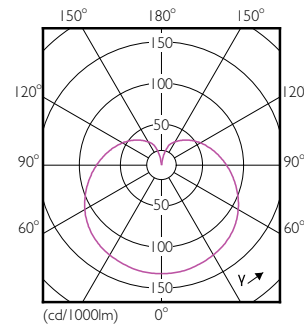

δεδομένα Προϊόντων

Γενικές πληροφορίες		Χρόνος έναρξης (ονομ.)	
Λυχνιολαβή	E14 [E14]		0,5 s
Ονομαστική διάρκεια ζωής (ονομ.)	15000 h	Χρόνος προθέρμανσης έως το 60% του φωτός (ονομ.)	0,5 s
Κύκλος λειτουργίας	50000X	Συντελεστής ισχύος (ονομ.)	0,4
Τεχνικός τύπος	4-25W	Τάση (ονομ.)	220-240 V
Τεχνικός φωτισμός		Θερμοκρασία	
Κωδικός χρώματος	827 [CCT με 2700K]	Μέγιστη θερμ. περιβλήματος λειτουργίας (ονομ.)	75 °C
Φωτεινή ροή (ονομ.)	250 lm	Συστήματα ελέγχου και ρύθμιση της έντασης	
Φωτεινή ροή (ονομαστική) (ονομ.)	250 lm	Δυνατότητα ρύθμισης της έντασης φωτισμού	No
Ανάθεση χρωμάτων	Θερμό λευκό (WW)	Μηχανικά εξαρτήματα και περίβλημα	
Σχετική θερμοκρασία χρώματος (ονομ.)	2700 K	Φινίρισμα λαμπτήρα	Mat (FR)
Απόδοση φωτεινότητας (ονομαστική) (ονομ.)	62,50 lm/W	Έγκριση και εφαρμογή	
Συνάφεια χρωμάτων	<6	Επικέτα Ενεργειακής Απόδοσης (EEL)	A+
Δείκτης χρωματικής απόδοσης (ονομ.)	80	Κατανάλωση ενέργειας kWh/1000 ώρες	4 kWh
Llmf στο τέλος της ονομαστικής διάρκειας ζωής (ονομ.)	70 %	Στοιχεία προϊόντος	
Λειτουργία και ηλεκτρικά συστήματα		Πλήρης κωδικός προϊόντος	871829178703700
Συχνότητα εισόδου	50 έως 60 Hz	Όνομα παραγωγέας προϊόντος	CorePro lustre ND 4-25W E14 827
Power (Rated) (Nom)	4 W		P45 FR
Ένταση ρεύματος λαμπτήρα (ονομ.)	35 mA		
Αντίστοιχη ισχύς	25 W		

Σχεδιάγραμμα διαστάσεων

LED ND 4-25W E14 827 220-240V P45 FR

Product	D	C
CorePro lustre ND 4-25W E14 827 P45 FR	45 mm	88 mm

Φωτομετρικά δεδομένα

CorePro LEDlustre 4-25W E14 827 FR P45

CorePro LEDcandle

Διάρκεια ζωής