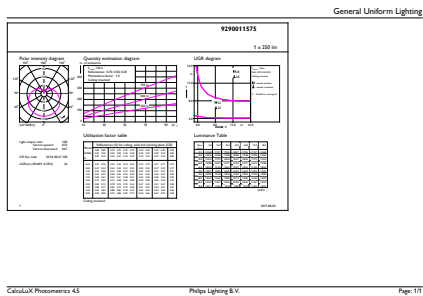

δεδομένα Προϊόντων

Γενικές πληροφορίες		Χρόνος έναρξης (ονομ.)	
Λυχνιολαβή	E14 [E14]		0,5 s
Ονομαστική διάρκεια ζωής (ονομ.)	15000 h	Χρόνος προθέρμανσης έως το 60% του φωτός (ονομ.)	0,5 s
Κύκλος λειτουργίας	50000X	Συντελεστής ισχύος (ονομ.)	0,4
Τεχνικός τύπος	4-25W	Τάση (ονομ.)	220-240 V
Τεχνικός φωτισμός		Θερμοκρασία	
Κωδικός χρώματος	827 [CCT με 2700K]	Μέγιστη θερμ. περιβλήματος λειτουργίας (ονομ.)	75 °C
Φωτεινή ροή (ονομ.)	250 lm	Συστήματα ελέγχου και ρύθμιση της έντασης	
Φωτεινή ροή (ονομαστική) (ονομ.)	250 lm	Δυνατότητα ρύθμισης της έντασης φωτισμού	No
Ανάθεση χρωμάτων	Θερμό λευκό (WW)	Μηχανικά εξαρτήματα και περίβλημα	
Σχετική θερμοκρασία χρώματος (ονομ.)	2700 K	Φινίρισμα λαμπτήρα	Mat (FR)
Απόδοση φωτεινότητας (ονομαστική) (ονομ.)	62,50 lm/W	Έγκριση και εφαρμογή	
Συνάφεια χρωμάτων	<6	Επικέτα Ενεργειακής Απόδοσης (EEL)	A+
Δείκτης χρωματικής απόδοσης (ονομ.)	80	Κατανάλωση ενέργειας kWh/1000 ώρες	4 kWh
Llmf στο τέλος της ονομαστικής διάρκειας ζωής (ονομ.)	70 %	Στοιχεία προϊόντος	
Λειτουργία και ηλεκτρικά συστήματα		Πλήρης κωδικός προϊόντος	871829178703700
Συχνότητα εισόδου	50 έως 60 Hz	Όνομα παραγωγέας προϊόντος	CorePro lustre ND 4-25W E14 827
Power (Rated) (Nom)	4 W		P45 FR
Ένταση ρεύματος λαμπτήρα (ονομ.)	35 mA		
Αντίστοιχη ισχύς	25 W		

Σχεδιάγραμμα διαστάσεων

LED ND 4-25W E14 827 220-240V P45 FR

Product	D	C
CorePro lustre ND 4-25W E14 827 P45 FR	45 mm	88 mm

Φωτομετρικά δεδομένα

CorePro LEDlustre 4-25W E14 827 FR P45

CorePro LEDcandle

Διάρκεια ζωής