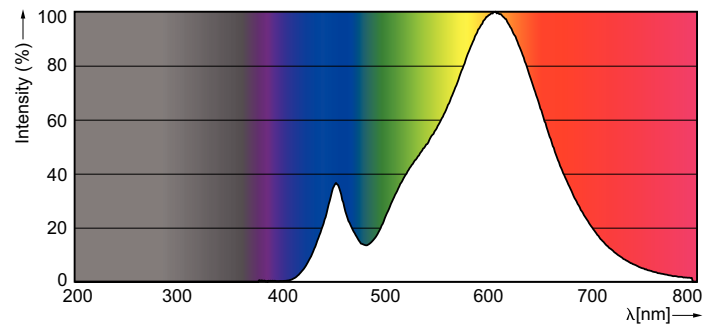

CorePro LEDcandle

EAN/UPC	8718291787037
Κωδικός παραγγελίας	78703700
Local Code	LEDL4F/E14/827
Αριθμητής - Ποσότητα ανά συσκευασία	1
Αριθμητής - Πακέτα ανά εξωτερικό κουτί	10

Αρ. υλικού (12NC)	929001157502
Καθαρό βάρος (τεμάχιο)	0,040 kg

Σχεδιάγραμμα διαστάσεων

Product	D	C
CorePro lustre ND 4-25W E14 827 P45 FR	45 mm	88 mm

Φωτομετρικά δεδομένα