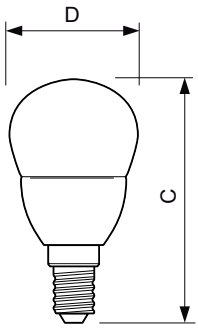

δεδομένα Προϊόντων

Γενικές πληροφορίες		Χρόνος έναρξης (ονομ.)	
Λυχνιολαβή	E14 [E14]		0,5 s
Ονομαστική διάρκεια ζωής (ονομ.)	15000 h	Χρόνος προθέρμανσης έως το 60% του φωτός (ονομ.)	0,5 s
Κύκλος λειτουργίας	50000X	Συντελεστής ισχύος (ονομ.)	0,4
Τεχνικός τύπος	4-25W	Τάση (ονομ.)	220-240 V
Τεχνικός φωτισμός		Θερμοκρασία	
Κωδικός χρώματος	827 [CCT με 2700K]	Μέγιστη θερμ. περιβλήματος λειτουργίας (ονομ.)	75 °C
Φωτεινή ροή (ονομ.)	250 lm	Συστήματα ελέγχου και ρύθμιση της έντασης	
Φωτεινή ροή (ονομαστική) (ονομ.)	250 lm	Δυνατότητα ρύθμισης της έντασης φωτισμού	No
Ανάθεση χρωμάτων	Θερμό λευκό (WW)	Μηχανικά εξαρτήματα και περίβλημα	
Σχετική θερμοκρασία χρώματος (ονομ.)	2700 K	Φινίρισμα λαμπτήρα	Mat (FR)
Απόδοση φωτεινότητας (ονομαστική) (ονομ.)	62,50 lm/W	Έγκριση και εφαρμογή	
Συνάφεια χρωμάτων	<6	Επικέτα Ενεργειακής Απόδοσης (EEL)	A+
Δείκτης χρωματικής απόδοσης (ονομ.)	80	Κατανάλωση ενέργειας kWh/1000 ώρες	4 kWh
Llmf στο τέλος της ονομαστικής διάρκειας ζωής (ονομ.)	70 %	Στοιχεία προϊόντος	
Λειτουργία και ηλεκτρικά συστήματα		Πλήρης κωδικός προϊόντος	871829178703700
Συχνότητα εισόδου	50 έως 60 Hz	Όνομα παραγωγέας προϊόντος	CorePro lustre ND 4-25W E14 827
Power (Rated) (Nom)	4 W		P45 FR
Ένταση ρεύματος λαμπτήρα (ονομ.)	35 mA		
Αντίστοιχη ισχύς	25 W		

Σχεδιάγραμμα διαστάσεων

LED ND 4-25W E14 827 220-240V P45 FR

Product	D	C
CorePro lustre ND 4-25W E14 827 P45 FR	45 mm	88 mm

Φωτομετρικά δεδομένα

CorePro LEDlustre 4-25W E14 827 FR P45

CorePro LEDcandle

Διάρκεια ζωής