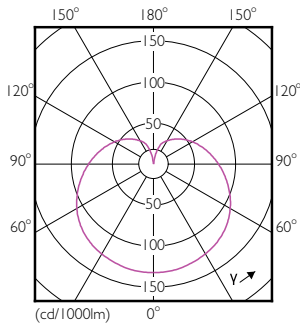

Données du produit

Caractéristiques générales		
Culot	E14 [E14]	
Durée de vie nominale (nom.)	15000 h	
Cycle d'allumage	50000X	
Type technique	4-25W	
Photométries et Colorimétries		
Code couleur	827 [CCT de 2700 K]	
Flux lumineux (nom.)	250 lm	
Flux lumineux (nominal) (nom.)	250 lm	
Couleur	Blanc chaud (WW)	
Température de couleur proximale (nom.)	2700 K	
Efficacité lumineuse (valeur nominale)	62,50 lm/W	
Variation des coordonnées trichromatiques en fonction du temps de fonctionnement	<6	
Indice de rendu des couleurs (nom.)	80	
LLMF à la fin de la durée de vie nominale (nom.)	70 %	
Caractéristiques électriques		
Fréquence d'entrée	50 à 60 Hz	
Puissance (valeur nominale)	4 W	
Courant lampe (nom.)	35 mA	
Puissance équivalente	25 W	
Heure de démarrage (nom.)		0,5 s
Temps de chauffage à 60% du flux lumineux (nom.)		0,5 s
Facteur de puissance (nom.)		0,4
Tension (nom.)		220-240 V
Températures		
Température maximum du boîtier (nom.)		75 °C
Gestion et gradation		
Intensité réglable		Non
Matériaux et finitions		
Finition de l'ampoule		Dépoli(e) (FR)
Normes et recommandations		
Classe énergétique		A+
Consommation d'énergie kWh/1 000 h		4 kWh
Données logistiques		
Code de produit complet		871829178703700
Désignation Produit		CorePro lustre ND 4-25W E14 827 P45 FR

LED ND 4-25W E14 827 220-240V P45 FR

Product	D	C
CorePro lustre ND 4-25W E14 827 P45 FR	45 mm	88 mm

Données photométriques

CorePro LEDlustre 4-25W E14 827 FR P45

CorePro LEDcandle

Durée de vie

LEDbulb 60W E14 827 FR B38