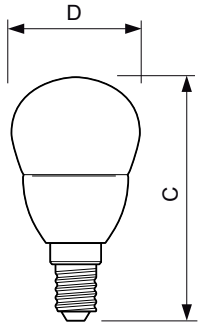

Données du produit

Caractéristiques générales		
Culot	E14 [E14]	
Durée de vie nominale (nom.)	15000 h	
Cycle d'allumage	50000X	
Type technique	4-25W	
Photométries et Colorimétries		
Code couleur	827 [CCT de 2700 K]	
Flux lumineux (nom.)	250 lm	
Flux lumineux (nominal) (nom.)	250 lm	
Couleur	Blanc chaud (WW)	
Température de couleur proximale (nom.)	2700 K	
Efficacité lumineuse (valeur nominale)	62,50 lm/W	
Variation des coordonnées trichromatiques en fonction du temps de fonctionnement	<6	
Indice de rendu des couleurs (nom.)	80	
LLMF à la fin de la durée de vie nominale (nom.)	70 %	
Caractéristiques électriques		
Fréquence d'entrée	50 à 60 Hz	
Puissance (valeur nominale)	4 W	
Courant lampe (nom.)	35 mA	
Puissance équivalente	25 W	
Heure de démarrage (nom.)		0,5 s
Temps de chauffage à 60% du flux lumineux (nom.)		0,5 s
Facteur de puissance (nom.)		0,4
Tension (nom.)		220-240 V
Températures		
Température maximum du boîtier (nom.)		75 °C
Gestion et gradation		
Intensité réglable		Non
Matériaux et finitions		
Finition de l'ampoule		Dépoli(e) (FR)
Normes et recommandations		
Classe énergétique		A+
Consommation d'énergie kWh/1 000 h		4 kWh
Données logistiques		
Code de produit complet		871829178703700
Désignation Produit		CorePro lustre ND 4-25W E14 827 P45 FR

LED ND 4-25W E14 827 220-240V P45 FR

Product	D	C
CorePro lustre ND 4-25W E14 827 P45 FR	45 mm	88 mm

Données photométriques

CorePro LEDlustre 4-25W E14 827 FR P45

CorePro LEDcandle

Durée de vie

LEDbulb 60W E14 827 FR B38