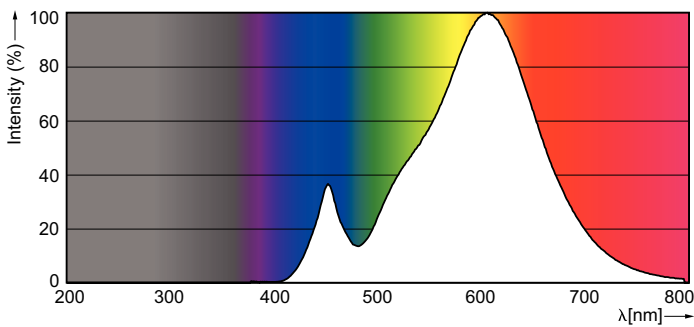

CorePro LEDcandle

Code barre produit (EAN)	8718291787037
Code de commande	78703700
Unité d'emballage	1
Conditionnement par carton	10

Code industriel (12NC)	929001157502
Poids net (pièce)	0,040 kg

Schéma dimensionnel

Product	D	C
CorePro lustre ND 4-25W E14 827 P45 FR	45 mm	88 mm

Données photométriques