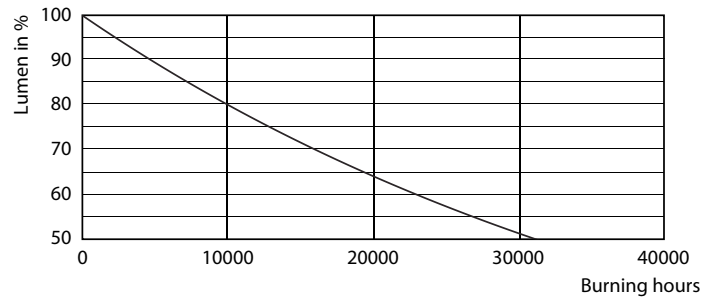

Données du produit

Caractéristiques générales		
Culot	E14 [E14]	
Durée de vie nominale (nom.)	15000 h	
Cycle d'allumage	50000X	
Type technique	4-25W	
Photométries et Colorimétries		
Code couleur	827 [CCT de 2700 K]	
Flux lumineux (nom.)	250 lm	
Flux lumineux (nominal) (nom.)	250 lm	
Couleur	Blanc chaud (WW)	
Température de couleur proximale (nom.)	2700 K	
Efficacité lumineuse (valeur nominale)	62,50 lm/W	
Variation des coordonnées trichromatiques en fonction du temps de fonctionnement	<6	
Indice de rendu des couleurs (nom.)	80	
LLMF à la fin de la durée de vie nominale (nom.)	70 %	
Caractéristiques électriques		
Fréquence d'entrée	50 à 60 Hz	
Puissance (valeur nominale)	4 W	
Courant lampe (nom.)	35 mA	
Puissance équivalente	25 W	
Heure de démarrage (nom.)		0,5 s
Temps de chauffage à 60% du flux lumineux (nom.)		0,5 s
Facteur de puissance (nom.)		0,4
Tension (nom.)		220-240 V
Températures		
Température maximum du boîtier (nom.)		75 °C
Gestion et gradation		
Intensité réglable		Non
Matériaux et finitions		
Finition de l'ampoule		Dépoli(e) (FR)
Normes et recommandations		
Classe énergétique		A+
Consommation d'énergie kWh/1 000 h		4 kWh
Données logistiques		
Code de produit complet		871829178703700
Désignation Produit		CorePro lustre ND 4-25W E14 827 P45 FR

LED ND 4-25W E14 827 220-240V P45 FR

Product	D	C
CorePro lustre ND 4-25W E14 827 P45 FR	45 mm	88 mm

Données photométriques

CorePro LEDlustre 4-25W E14 827 FR P45

CorePro LEDcandle

Durée de vie

LEDbulb 60W E14 827 FR B38