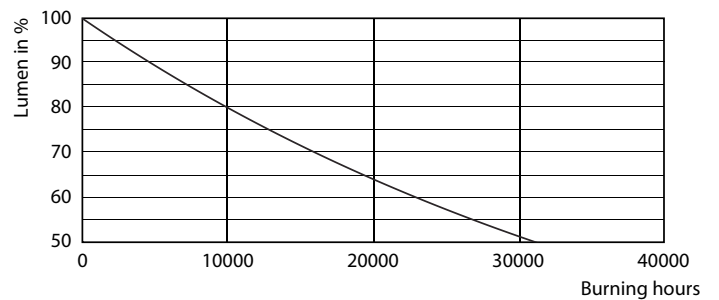

Lebensdauer

LEDbulb 60W E14 827 FR B38

LEDbulb 60W E14 827 FR B38