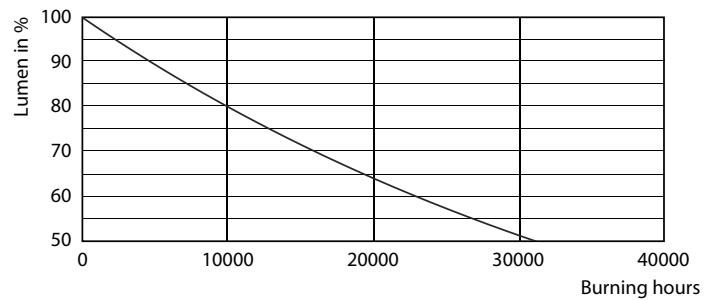

CorePro LED Kerzen- und Tropfenlampenform

Photometrische Daten

Spectral Power Distribution Colour - CorePro lustre ND 4-25W E27 827 P45 FR

Lebensdauer

Life Expectancy Diagram - CorePro lustre ND 4-25W E27 827 P45 FR