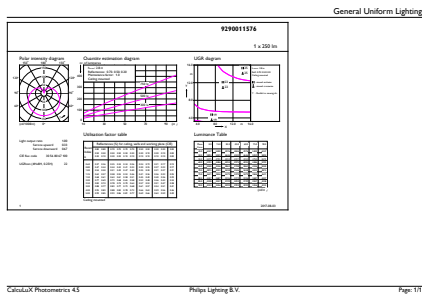

Abmessungsskizzen

Product	D	C
CorePro lustre ND 4-25W E27 827 P45 FR	45 mm	87 mm

LED ND 4-25W E27 827 220-240V P45 FR

Photometrische Daten

CorePro LEDlustre 4-25W E27 827 FR P45

CorePro LED Kerzen-und Tropfenlampenform