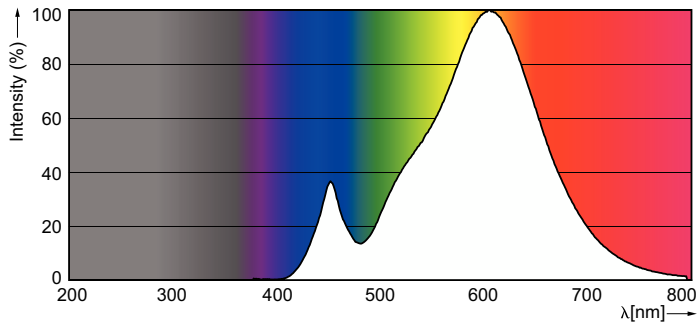

CorePro LED Kerzen- und Tropfenlampenform

Photometrische Daten

Spectral Power Distribution Colour - CorePro lustre ND 4-25W E27 827 P45 FR