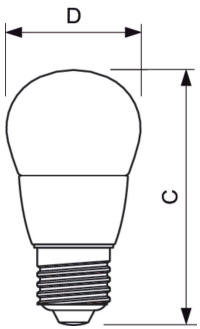

Abmessungsskizzen

Product	D	C
CorePro lustre ND 4-25W E27 827 P45 FR	45 mm	87 mm

Photometrische Daten

General uniform lighting - CorePro lustre ND 4-25W E27 827 P45 FR

Light Distribution Diagram - CorePro lustre ND 4-25W E27 827 P45 FR