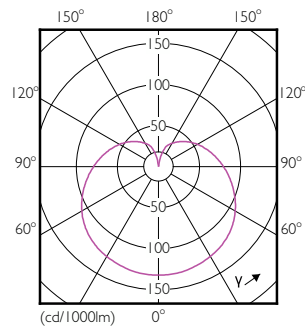

Abmessungsskizzen

Product	D	C
CorePro lustre ND 4-25W E27 827 P45 FR	45 mm	87 mm

Photometrische Daten

General uniform lighting - CorePro lustre ND 4-25W E27 827 P45 FR

Light Distribution Diagram - CorePro lustre ND 4-25W E27 827 P45 FR