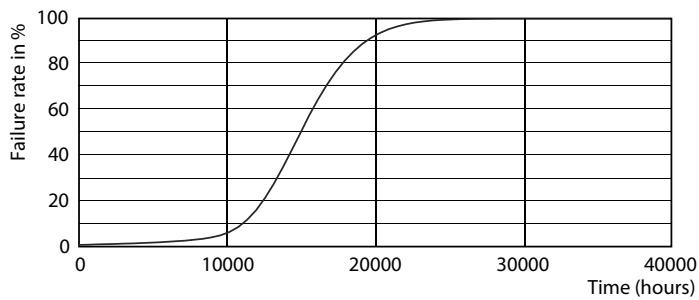

Lebensdauer

LEDbulb 60W E14 827 FR B38

LEDbulb 60W E14 827 FR B38