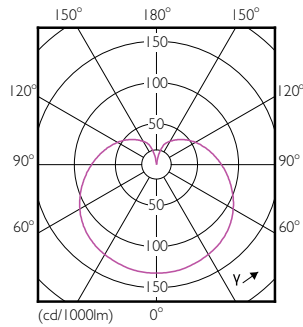

Abmessungsskizzen

Product	D	C
CorePro lustre ND 4-25W E27 827 P45 FR	45 mm	87 mm

LED ND 4-25W E27 827 220-240V P45 FR

Photometrische Daten

CorePro LEDlustre 4-25W E27 827 FR P45

CorePro LED Kerzen-und Tropfenlampenform