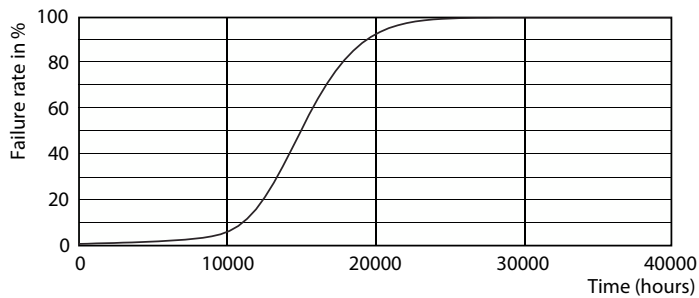

Lebensdauer

Life Expectancy Diagram - CorePro lustre ND 4-25W E27 827 P45 FR