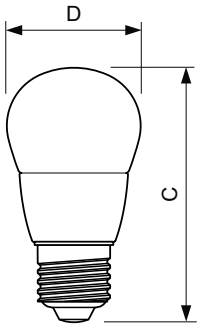

Produkt Daten

Allgemeine Eigenschaften	
Sockel	E27 [E27]
Nennlebensdauer (Nom)	15000 h
Schaltzyklus	50000X
Technischer Typ	4-25W

Lichttechnische Daten	
Farbcode	827 [CCT von 2700 K]
Lichtstrom (Nom)	250 lm
Nennlichtstrom (Nom)	250 lm
Lichtfarbe	Warmweiß (WW)
Ähnlichste Farbtemperatur (Nom)	2700 K
Nennlichtausbeute (Nom)	62,50 lm/W
Farbkonsistenz	<6
Farbwiedergabeindex (Nom.)	80

Abmessungsskizzen

Product	D	C
CorePro lustre ND 4-25W E27 827 P45 FR	45 mm	87 mm

LED ND 4-25W E27 827 220-240V P45 FR

Photometrische Daten

CorePro LEDlustre 4-25W E27 827 FR P45

CorePro LED Kerzen-und Tropfenlampenform