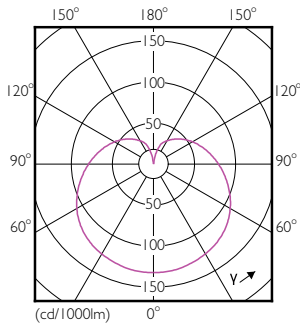

δεδομένα Προϊόντων

Γενικές πληροφορίες		Χρόνος έναρξης (ονομ.)	
Λυχνιολαβή	E27 [E27]		0,5 s
Ονομαστική διάρκεια ζωής (ονομ.)	15000 h	Χρόνος προθέρμανσης έως το 60% του φωτός (ονομ.)	0,5 s
Κύκλος λειτουργίας	50000X	Συντελεστής ισχύος (ονομ.)	0,4
Τεχνικός τύπος	4-25W	Τάση (ονομ.)	220-240 V
Τεχνικός φωτισμός		Θερμοκρασία	
Κωδικός χρώματος	827 [CCT με 2700K]	Μέγιστη θερμ. περιβλήματος λειτουργίας (ονομ.)	75 °C
Φωτεινή ροή (ονομ.)	250 lm	Συστήματα ελέγχου και ρύθμιση της έντασης	
Φωτεινή ροή (ονομαστική) (ονομ.)	250 lm	Δυνατότητα ρύθμισης της έντασης φωτισμού	No
Ανάθεση χρωμάτων	Θερμό λευκό (WW)	Μηχανικά εξαρτήματα και περίβλημα	
Σχετική θερμοκρασία χρώματος (ονομ.)	2700 K	Φινίρισμα λαμπτήρα	Mat (FR)
Απόδοση φωτεινότητας (ονομαστική) (ονομ.)	62,50 lm/W	Έγκριση και εφαρμογή	
Συνάφεια χρωμάτων	<6	Επικέτα Ενεργειακής Απόδοσης (EEL)	A+
Δείκτης χρωματικής απόδοσης (ονομ.)	80	Κατανάλωση ενέργειας kWh/1000 ώρες	4 kWh
Llmf στο τέλος της ονομαστικής διάρκειας ζωής (ονομ.)	70 %	Στοιχεία προϊόντος	
Λειτουργία και ηλεκτρικά συστήματα		Πλήρης κωδικός προϊόντος	871829178705100
Συχνότητα εισόδου	50 έως 60 Hz	Όνομα παραγωγέας προϊόντος	CorePro lustre ND 4-25W E27 827
Power (Rated) (Nom)	4 W		P45 FR
Ένταση ρεύματος λαμπτήρα (ονομ.)	35 mA	EAN/UPC	8718291787051
Αντίστοιχη ισχύς	25 W		

Σχεδιάγραμμα διαστάσεων

LED ND 4-25W E27 827 220-240V P45 FR

Product	D	C
CorePro lustre ND 4-25W E27 827 P45 FR	45 mm	87 mm

Φωτομετρικά δεδομένα

CorePro LEDlustre 4-25W E27 827 FR P45

CorePro LEDcandle

Διάρκεια ζωής