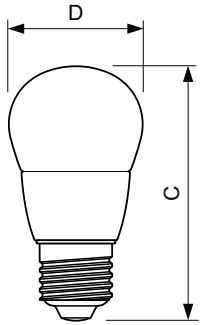

δεδομένα Προϊόντων

Γενικές πληροφορίες		Χρόνος έναρξης (ονομ.)	
Λυχνιολαβή	E27 [E27]		0,5 s
Ονομαστική διάρκεια ζωής (ονομ.)	15000 h	Χρόνος προθέρμανσης έως το 60% του φωτός (ονομ.)	0,5 s
Κύκλος λειτουργίας	50000X	Συντελεστής ισχύος (ονομ.)	0,4
Τεχνικός τύπος	4-25W	Τάση (ονομ.)	220-240 V
Τεχνικός φωτισμός		Θερμοκρασία	
Κωδικός χρώματος	827 [CCT με 2700K]	Μέγιστη θερμ. περιβλήματος λειτουργίας (ονομ.)	75 °C
Φωτεινή ροή (ονομ.)	250 lm	Συστήματα ελέγχου και ρύθμιση της έντασης	
Φωτεινή ροή (ονομαστική) (ονομ.)	250 lm	Δυνατότητα ρύθμισης της έντασης φωτισμού	No
Ανάθεση χρωμάτων	Θερμό λευκό (WW)	Μηχανικά εξαρτήματα και περίβλημα	
Σχετική θερμοκρασία χρώματος (ονομ.)	2700 K	Φινίρισμα λαμπτήρα	Mat (FR)
Απόδοση φωτεινότητας (ονομαστική) (ονομ.)	62,50 lm/W	Έγκριση και εφαρμογή	
Συνάφεια χρωμάτων	<6	Επικέτα Ενεργειακής Απόδοσης (EEL)	A+
Δείκτης χρωματικής απόδοσης (ονομ.)	80	Κατανάλωση ενέργειας kWh/1000 ώρες	4 kWh
Llmf στο τέλος της ονομαστικής διάρκειας ζωής (ονομ.)	70 %	Στοιχεία προϊόντος	
Λειτουργία και ηλεκτρικά συστήματα		Πλήρης κωδικός προϊόντος	871829178705100
Συχνότητα εισόδου	50 έως 60 Hz	Όνομα παραγωγέας προϊόντος	CorePro lustre ND 4-25W E27 827
Power (Rated) (Nom)	4 W		P45 FR
Ένταση ρεύματος λαμπτήρα (ονομ.)	35 mA	EAN/UPC	8718291787051
Αντίστοιχη ισχύς	25 W		

Σχεδιάγραμμα διαστάσεων

LED ND 4-25W E27 827 220-240V P45 FR

Product	D	C
CorePro lustre ND 4-25W E27 827 P45 FR	45 mm	87 mm

Φωτομετρικά δεδομένα

CorePro LEDlustre 4-25W E27 827 FR P45

CorePro LEDcandle

Διάρκεια ζωής