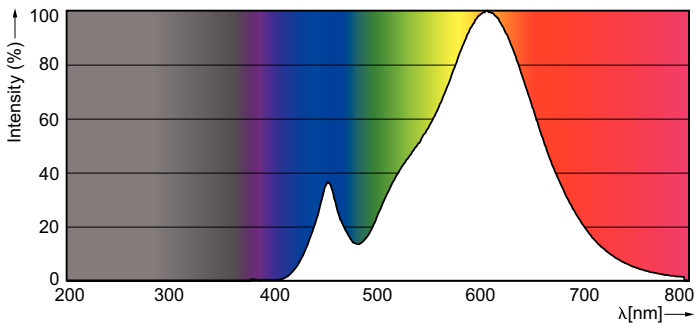

CorePro LEDcandle

Κωδικός παραγγελίας	78705100
Local Code	LEDL4F/E27/827
Αριθμητής - Ποσότητα ανά συσκευασία	1
Αριθμητής - Πακέτα ανά εξωτερικό κουτί	10

Αρ. υλικού (12NC)	929001157602
Καθαρό βάρος (πεμάχιο)	0,040 kg

Σχεδιάγραμμα διαστάσεων

Product	D	C
CorePro lustre ND 4-25W E27 827 P45 FR	45 mm	87 mm

Φωτομετρικά δεδομένα