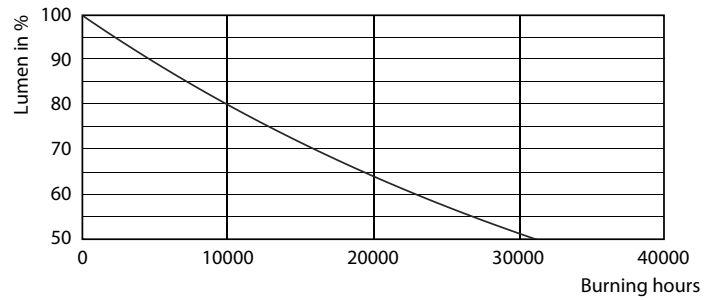

δεδομένα Προϊόντων

Γενικές πληροφορίες		Χρόνος έναρξης (ονομ.)	
Λυχνιολαβή	E27 [E27]		0,5 s
Ονομαστική διάρκεια ζωής (ονομ.)	15000 h	Χρόνος προθέρμανσης έως το 60% του φωτός (ονομ.)	0,5 s
Κύκλος λειτουργίας	50000X	Συντελεστής ισχύος (ονομ.)	0,4
Τεχνικός τύπος	4-25W	Τάση (ονομ.)	220-240 V
Τεχνικός φωτισμός		Θερμοκρασία	
Κωδικός χρώματος	827 [CCT με 2700K]	Μέγιστη θερμ. περιβλήματος λειτουργίας (ονομ.)	75 °C
Φωτεινή ροή (ονομ.)	250 lm	Συστήματα ελέγχου και ρύθμιση της έντασης	
Φωτεινή ροή (ονομαστική) (ονομ.)	250 lm	Δυνατότητα ρύθμισης της έντασης φωτισμού	No
Ανάθεση χρωμάτων	Θερμό λευκό (WW)	Μηχανικά εξαρτήματα και περίβλημα	
Σχετική θερμοκρασία χρώματος (ονομ.)	2700 K	Φινίρισμα λαμπτήρα	Mat (FR)
Απόδοση φωτεινότητας (ονομαστική) (ονομ.)	62,50 lm/W	Έγκριση και εφαρμογή	
Συνάφεια χρωμάτων	<6	Επικέτα Ενεργειακής Απόδοσης (EEL)	A+
Δείκτης χρωματικής απόδοσης (ονομ.)	80	Κατανάλωση ενέργειας kWh/1000 ώρες	4 kWh
Llmf στο τέλος της ονομαστικής διάρκειας ζωής (ονομ.)	70 %	Στοιχεία προϊόντος	
Λειτουργία και ηλεκτρικά συστήματα		Πλήρης κωδικός προϊόντος	871829178705100
Συχνότητα εισόδου	50 έως 60 Hz	Όνομα παραγωγέας προϊόντος	CorePro lustre ND 4-25W E27 827
Power (Rated) (Nom)	4 W		P45 FR
Ένταση ρεύματος λαμπτήρα (ονομ.)	35 mA	EAN/UPC	8718291787051
Αντίστοιχη ισχύς	25 W		

Σχεδιάγραμμα διαστάσεων

LED ND 4-25W E27 827 220-240V P45 FR

Product	D	C
CorePro lustre ND 4-25W E27 827 P45 FR	45 mm	87 mm

Φωτομετρικά δεδομένα

CorePro LEDlustre 4-25W E27 827 FR P45

CorePro LEDcandle

Διάρκεια ζωής