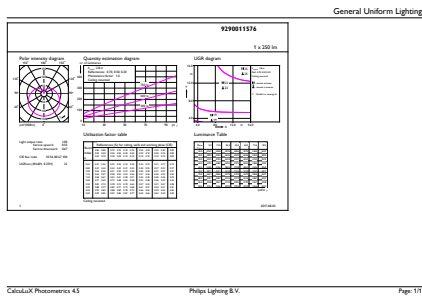

Σχεδιάγραμμα διαστάσεων

LED ND 4-25W E27 827 220-240V P45 FR

Product	D	C
CorePro lustre ND 4-25W E27 827 P45 FR	45 mm	87 mm

Φωτομετρικά δεδομένα

CorePro LEDlustre 4-25W E27 827 FR P45

CorePro LEDcandle

Διάρκεια ζωής