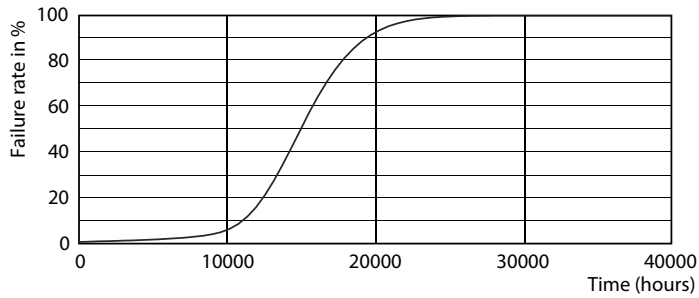

CorePro LEDcandle

Διάρκεια ζωής

LEDbulb 60W E14 827 FR B38

LEDbulb 60W E14 827 FR B38