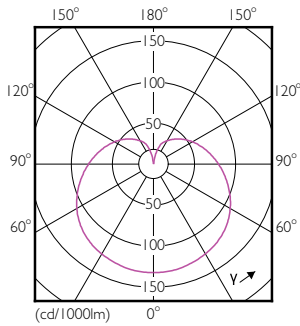

Données du produit

Caractéristiques générales	
Culot	E27 [E27]
Durée de vie nominale (nom.)	15000 h
Cycle d'allumage	50000X
Type technique	4-25W

Photométries et Colorimétries	
Code couleur	827 [CCT de 2700 K]
Flux lumineux (nom.)	250 lm
Flux lumineux (nominal) (nom.)	250 lm
Couleur	Blanc chaud (WW)
Température de couleur proximale (nom.)	2700 K
Efficacité lumineuse (valeur nominale)	62,50 lm/W
Variation des coordonnées trichromatiques en fonction du temps de fonctionnement	<6
Indice de rendu des couleurs (nom.)	80
LLMF à la fin de la durée de vie nominale (nom.)	70 %

Poids net (pièce)	0,040 kg
-------------------	----------

Schéma dimensionnel

LED ND 4-25W E27 827 220-240V P45 FR

Product	D	C
CorePro lustre ND 4-25W E27 827 P45 FR	45 mm	87 mm

Données photométriques

CorePro LEDlustre 4-25W E27 827 FR P45