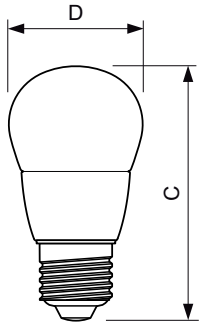

Données du produit

Caractéristiques générales	
Culot	E27 [E27]
Durée de vie nominale (nom.)	15000 h
Cycle d'allumage	50000X
Type technique	4-25W

Photométries et Colorimétries	
Code couleur	827 [CCT de 2700 K]
Flux lumineux (nom.)	250 lm
Flux lumineux (nominal) (nom.)	250 lm
Couleur	Blanc chaud (WW)
Température de couleur proximale (nom.)	2700 K
Efficacité lumineuse (valeur nominale)	62,50 lm/W
Variation des coordonnées trichromatiques en fonction du temps de fonctionnement	<6
Indice de rendu des couleurs (nom.)	80
LLMF à la fin de la durée de vie nominale (nom.)	70 %

Poids net (pièce)	0,040 kg
-------------------	----------

Schéma dimensionnel

LED ND 4-25W E27 827 220-240V P45 FR

Product	D	C
CorePro lustre ND 4-25W E27 827 P45 FR	45 mm	87 mm

Données photométriques

CorePro LEDlustre 4-25W E27 827 FR P45