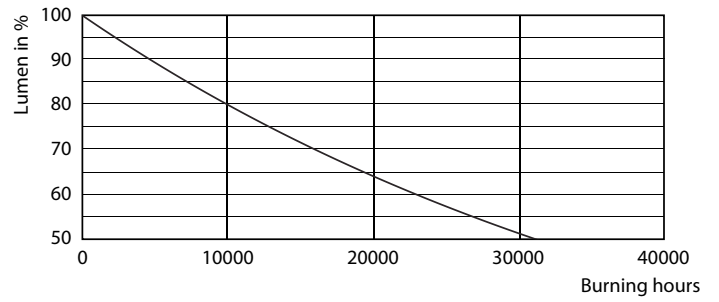

CorePro LEDcandle

Durée de vie

LEDbulb 60W E14 827 FR B38

LEDbulb 60W E14 827 FR B38