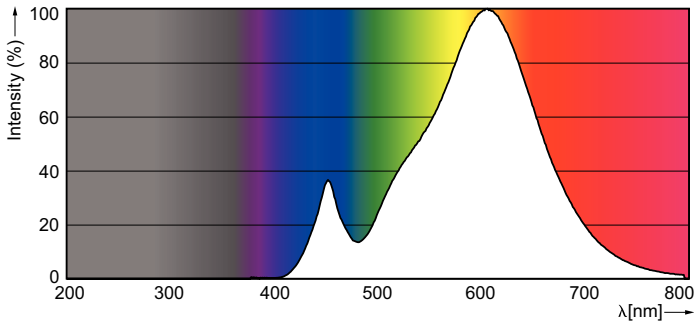

CorePro LEDcandle

Code de commande	78705100
Unité d'emballage	1
Conditionnement par carton	10
Code industriel (12NC)	929001157602

Poids net (pièce)	0,040 kg

Schéma dimensionnel

Product	D	C
CorePro lustre ND 4-25W E27 827 P45 FR	45 mm	87 mm

Données photométriques