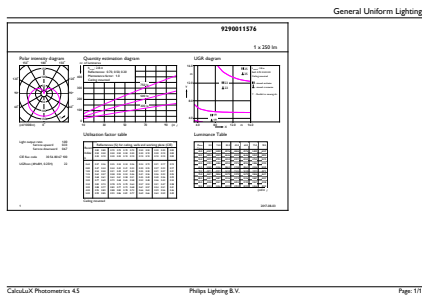

Poids net (pièce)	0,040 kg
-------------------	----------

Schéma dimensionnel

LED ND 4-25W E27 827 220-240V P45 FR

Product	D	C
CorePro lustre ND 4-25W E27 827 P45 FR	45 mm	87 mm

Données photométriques

CorePro LEDlustre 4-25W E27 827 FR P45