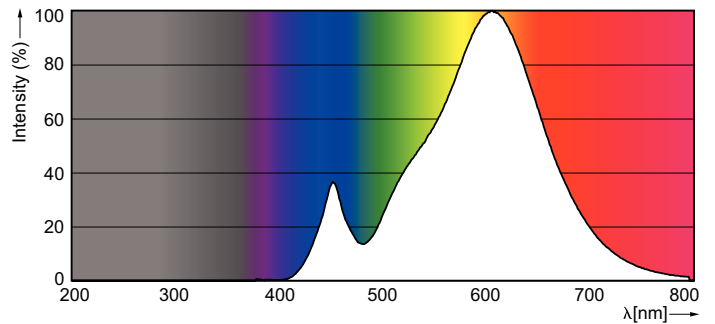

CorePro LEDcandle

Teller – antall per pakke	1
Teller – pakker per utvendige boks	10
Materialenr. (12NC)	929001157602

Nettvekt (stykk)	0,040 kg

Målskisse

Product	D	C
CorePro lustre ND 4-25W E27 827 P45 FR	45 mm	87 mm

Fotometriske data