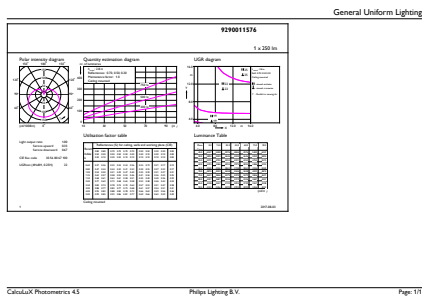

Fotometriske data

CorePro LEDlustre 4-25W E27 827 FR P45