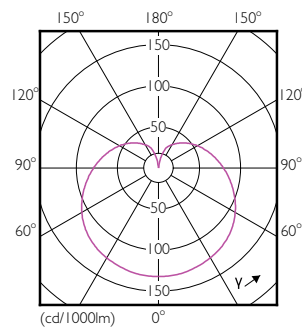

Produktdata

Generell informasjon	
Lyskildefeste	E27 [E27]
Nominell levetid (nom.)	15000 h
Av/på-syklus.	50 000 X
Teknisk type	4-25W
Teknisk belysning	
Fargekode	827 [CCT av 2700 K]
Lysstrøm (nom.)	250 lm
Lysstrøm (merkekapasitet) (nominell)	250 lm
Fargebetegnelse	Varm hvit (WW)
Korrelert fargetemperatur (nom.)	2700 K
Lyseffekt (merkekapasitet) (nom.)	62,50 lm/W
Fargesamsvar	<6
Fargegjengivelse (nom)	80
Nominell vedlikeholdsfaktor for lyskildelumen ved utgangen av nominell levetid (nom.)	70 %
Drift og elektrisk	
Inngangsfrekvens	50 til 60 Hz
Power (Rated) (Nom)	4 W
lyskildestrøm (nom.)	35 mA
Effekten som tilsvarer	25 W
Starttid (nom.)	0,5 s

CorePro LEDcandle

Teller – antall per pakke	1
Teller – pakker per utvendige boks	10
Materialenr. (12NC)	929001157602

Nettvekt (stykk)	0,040 kg
------------------	----------

Målskisse

LED ND 4-25W E27 827 220-240V P45 FR

Product	D	C
CorePro lustre ND 4-25W E27 827 P45 FR	45 mm	87 mm

Fotometriske data

CorePro LEDlustre 4-25W E27 827 FR P45

CorePro LEDcandle

Levetid

LEDbulb 60W E14 827 FR B38

LEDbulb 60W E14 827 FR B38