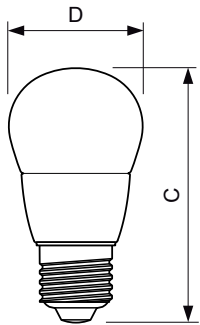

CorePro LEDcandle

Teller – antall per pakke	1
Teller – pakker per utvendige boks	10
Materialenr. (12NC)	929001157602

Nettvekt (stykk)	0,040 kg

Målskisse

LED ND 4-25W E27 827 220-240V P45 FR