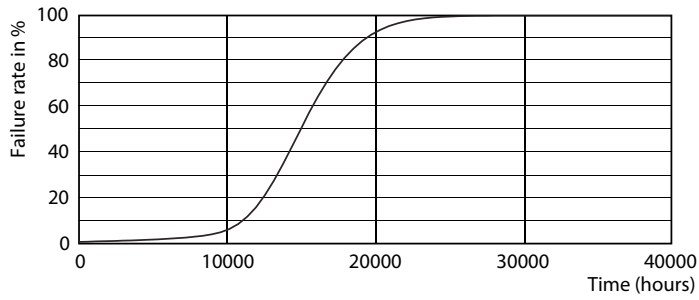

CorePro LEDcandle

Срок службы

Life Expectancy Diagram - CorePro lustre ND 4-25W E27 827 P45 FR

Lumen Maintenance Diagram - CorePro lustre ND 4-25W E27 827 P45 FR