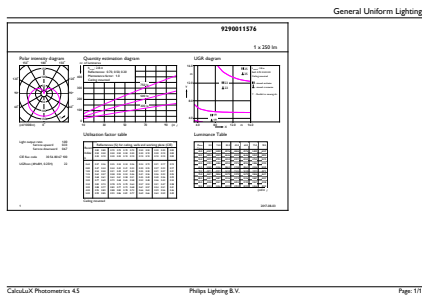

Фотометрические данные

CorePro LEDlustre 4-25W E27 827 FR P45