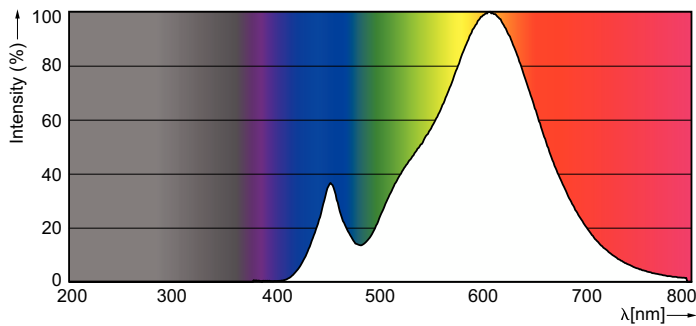

Spectral Power Distribution Colour - CorePro lustre ND 4-25W E27 827 P45 FR