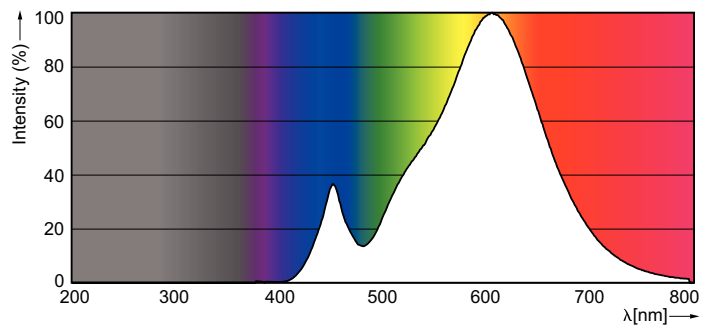

CorePro LEDcandle

EAN/UPC — продукт	8718291787051
Код заказа	929001157602
Нумератор — количество на упаковку	1
Нумератор — упаковок на внешний короб	10

Материал № (12NC)	929001157602
Вес нетто (шт.)	0,040 kg

Чертеж размеров

Product	D	C
CorePro lustre ND 4-25W E27 827 P45 FR	45 mm	87 mm

Фотометрические данные