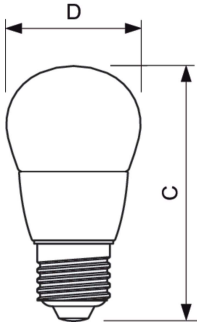

EAN/UPC — продукт/короб	8718291787051
Нумератор — упаковок на внешний короб	10
EAN/UPC — короб	8718291787068

Чертеж размеров

Product	D	C
CorePro lustre ND 4-25W E27 827 P45 FR	45 мм	87 мм

Фотометрические данные