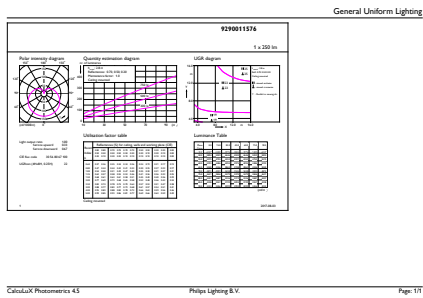

Фотометрические данные

General uniform lighting - CorePro lustre ND 4-25W E27 827 P45 FR