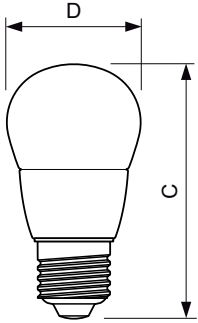

### Данные о продукции

Общая информация		Эквивалент мощности	
Цоколь	E27 [ E27]	Эквивалент мощности	25 W
Номинальный срок службы (ном.)	15000 h	Время включения (ном.)	0.5 s
Цикл переключения	50000X	Время прогрева до 60 % света (ном.)	0.5 s
Технический тип	4-25W	Коэффициент мощности (ном.)	0.4
		Напряжение (ном.)	220-240 V
Технические характеристики освещения		Температура	
Код цвета	827 [ Цветовая температура 2700K]	Температура корпуса максимальная (ном.)	75 °C
Светоотдача (ном.)	250 lm		
Светоотдача (номинальная) (ном.)	250 lm	Системы управления и регулировка яркости света	
Обозначение цвета	Warm White (WW)	Возможность изменения яркости света	No
Коррелированная цветовая температура (ном.)	2700 K		
Эффективность освещения (ном.) (мин.)	62,50 lm/W	Механические компоненты и корпус	
Постоянство цвета	<6	Финишная обработка колбы	Frosted (FR)
Коэффициент цветопередачи (ном.)	80		
Стабильность светового потока лампы в конце номинального срока службы (ном.)	70 %	Соответствие требованиям и область применения	
		Метка энергоэффективности (EEL)	A+
		Энергопотребление кВт-час/1000 ч	4 kWh
Эксплуатационные и электрические характеристики		Данные об изделии	
Входная частота	50-60 Hz	Полный код продукта	871829178705100
Power (Rated) (Nom)	4 W	Название продукта для заказа	CorePro lustre ND 4-25W E27 827 P45 FR
Ток лампы (ном.)	35 mA		

## Чертеж размеров

LED ND 4-25W E27 827 220-240V P45 FR

Product	D	C
CorePro lustre ND 4-25W E27 827 P45 FR	45 mm	87 mm