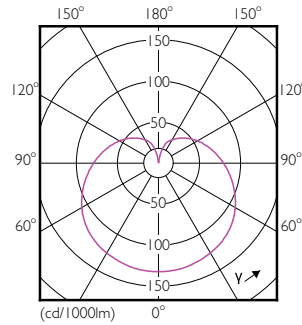

Фотометрические данные

Light Distribution Diagram - CorePro lustre ND 4-25W E27 827 P45 FR