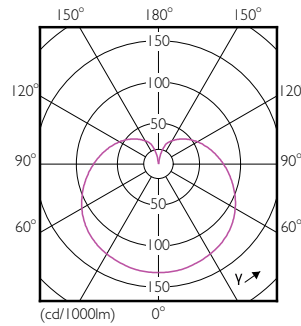

Фотометрические данные

CorePro LEDlustre 4-25W E27 827 FR P45