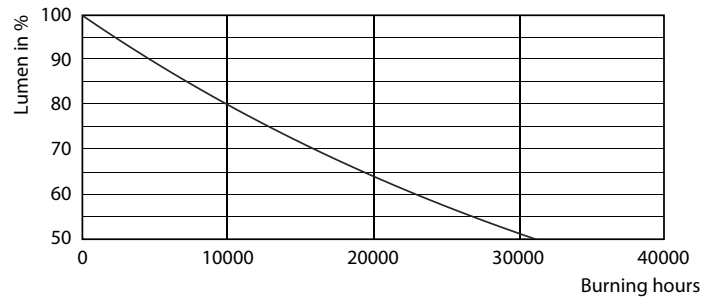

CorePro LEDcandle

Срок службы

Life Expectancy Diagram - CorePro lustre ND 4-25W E27 827 P45 FR

Lumen Maintenance Diagram - CorePro lustre ND 4-25W E27 827 P45 FR