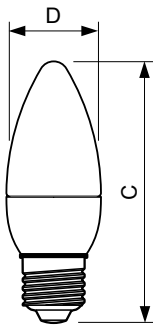

Product gegevens

Algemene informatie	
Lampvoet	E27 [E27]
Merkteken voor winnaar Red Dot Design Award	Winnaar Red Dot Design Award 2016
Nominale levensduur (nom.)	25000 h
Schakelcyclus	50.000X
Technisch type	6-40W
Eisen aan armatuurontwerp	
Kleurcode	822-827 [Instelbaar warm wit]
Lichtstroom (nom.)	470 lm
Lichtstroom (opgegeven) (nom.)	470 lm
Kleuraanduiding	Warmwit (WW)
Gecorreleerde kleurtemperatuur (nom.)	2200-2700 K
Lichtrendement lamp (opgegeven) (nom.)	75 lm/W
Kleurconsistentie	<6
Kleurweergave-index (nom.)	80

Productgegevens

Volledige productcode 871869647479200

Productnaam voor bestelling MASTER LEDcandle DT 6-40W E27 B38 CL

EAN/UPC - Product 8718696474792

Bestelcode 47479200

Local Code MLCDT40WE27B38

Numerator - Aantal per pak 1

Numerator - Dozen per buitendoos 10

Materiaalnr. (12NC) 929001157902

Netto gewicht (per stuk) 0,063 kg

Maatschets

Candle 220-240V 6W-40W 470lm 2700K E27 D

Product	D	C
MASTER LEDcandle DT 6-40W E27 B38 CL	38 mm	112 mm