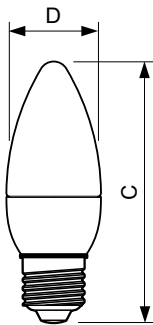

Product gegevens

Algemene informatie	
Lampvoet	E27 [E27]
Nominale levensduur	25.000 hr
Schakelcyclus	50.000
Lamptype	LED
Conform EU RoHS-richtlijn	Ja

Gegevens lichttechniek	
Kleurcode	822-827 [tunable warm white]
Lichtstroom	470 lm
Kleuraanduiding	Warmwit (WW)
Lichtrendement (gespec.) (nom.)	75 lm/W
Kleurconsistentie	<6
Kleurweergave-index (CRI)	80
LLMF bij einde nominale levensduur (nom.)	70 %

Keurmerken en classificaties

Geschikt voor accentverlichting	Nee
Energieverbruik kWh/1.000 uur	6 kWh

Productgegevens

Productnaam voor bestelling	MAS LEDcandle DT 6-40W E27 B38 CL
-----------------------------	-----------------------------------

Maatschets

Product	D	C
MAS LEDcandle DT 6-40W E27 B38 CL	38 mm	112 mm

Fotometrische gegevens

Light Distribution Diagram - MAS LEDcandle DT 6-40W E27 B38 CL

Spectral Power Distribution Colour - MAS LEDcandle DT 6-40W E27 B38 CL