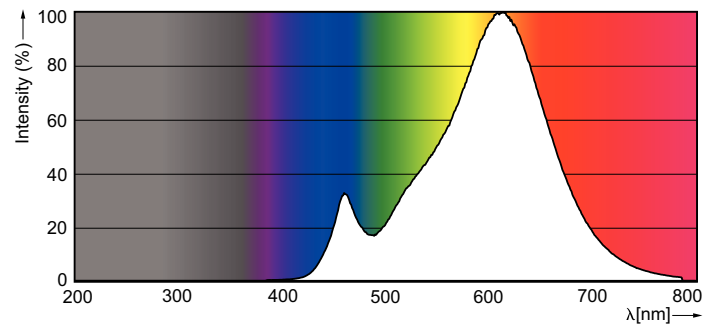

Product gegevens

Algemene informatie	
Lampvoet	E27 [E27]
Merkteken voor winnaar Red Dot Design Award	Winnaar Red Dot Design Award 2016
Nominale levensduur (nom.)	25000 h
Schakelcyclus	50.000X
Technisch type	6-40W
Eisen aan armatuurontwerp	
Kleurcode	822-827 [Instelbaar warm wit]
Lichtstroom (nom.)	470 lm
Lichtstroom (opgegeven) (nom.)	470 lm
Kleuraanduiding	Warmwit (WW)
Gecorreleerde kleurtemperatuur (nom.)	2200-2700 K
Lichtrendement lamp (opgegeven) (nom.)	75 lm/W
Kleurconsistentie	<6
Kleurweergave-index (nom.)	80

Llmf bij einde nominale levensduur (nom.)	70 %
Bedrijfs- en Elektrische gegevens	
Ingangsfrequentie	50 tot 60 Hz
Power (Rated) (Nom)	6 W
Lampstroom (nom.)	35 mA
Overeenkomstig vermogen	40 W
Opstarttijd (nom.)	0,5 s
Opwarmtijd tot 60% lichtopbrengst (nom.)	0,5 s
Power Factor (nom.)	0,7
Spanning (nom.)	220-240 V
Temperatuur	
T-behuizing maximaal (nom.)	95 °C
Regelsystemen en Dimmers	
Dimbaar	Ja

MASTER LEDcandle

Mechanische eigenschappen en Behuizing

Ballonafwerking Helder

Goedkeuring en Toepassing

Energie-efficiëntielabel (EEL) A+

Geschikt voor accentverlichting No

Energieverbruik kWh/1000 uur 6 kWh

Fotometrische gegevens

MASTER LEDcandle