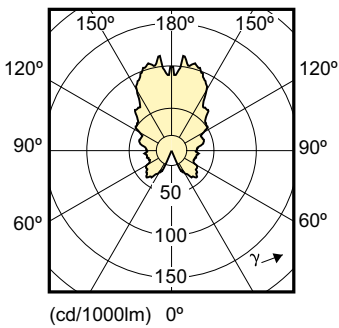

Product gegevens

Algemene informatie	
Lampvoet	E27 [E27]
Merkteken voor winnaar Red Dot Design Award	Winnaar Red Dot Design Award 2016
Nominale levensduur (nom.)	25000 h
Schakelcyclus	50.000X
Technisch type	6-40W
Eisen aan armatuurontwerp	
Kleurcode	822-827 [Instelbaar warm wit]
Lichtstroom (nom.)	470 lm
Lichtstroom (opgegeven) (nom.)	470 lm
Kleuraanduiding	Warmwit (WW)
Gecorreleerde kleurtemperatuur (nom.)	2200-2700 K
Lichtrendement lamp (opgegeven) (nom.)	75 lm/W
Kleurconsistentie	<6
Kleurweergave-index (nom.)	80

Numerator - Dozen per buitendoos 10

Materiaalnr. (12NC) 929001157902

Netto gewicht (per stuk) 0,063 kg

Maatschets

Candle 220-240V 6W-40W 470lm 2700K E27 D

Product	D	C
MASTER LEDcandle DT 6-40W E27 B38 CL	38 mm	112 mm

Fotometrische gegevens

MASTER LEDcandle