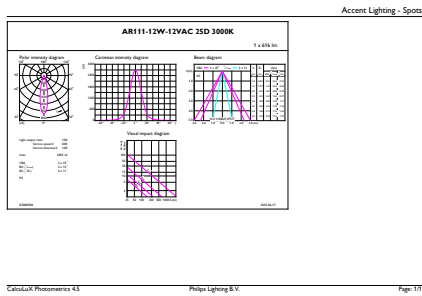

Rozmerový obrázok

Product	D	C
MAS LEDspotLV D 11-50W 930 AR111 24D	111 mm	62 mm

Product
MAS LEDspotLV D 11-50W 930 AR111 24D

MASTER LEDspot LV AR111

Fotometrické údaje

Accent Lighting Spots - MAS LEDspotLV D 11-50W 930 AR111 24D

Light Distribution Diagram - MAS LEDspotLV D 11-50W 930 AR111 24D

Spectral Power Distribution Colour - MAS LEDspotLV D 11-50W 930 AR111 24D

Životnosť

Life Expectancy Diagram - MAS LEDspotLV D 11-50W 930 AR111 24D