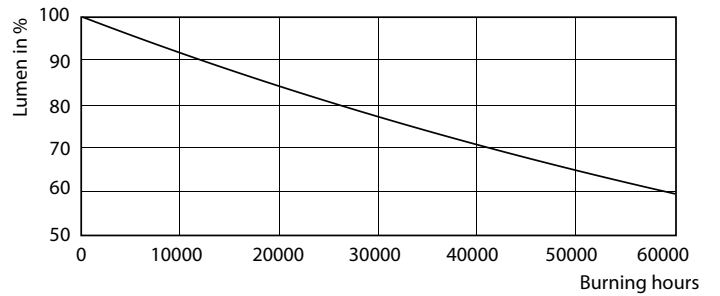

Light Distribution Diagram - MAS LEDspotLV D 11-50W 930 AR111 24D

Spectral Power Distribution Colour - MAS LEDspotLV D 11-50W 930 AR111 24D

Životnosť

Life Expectancy Diagram - MAS LEDspotLV D 11-50W 930 AR111 24D