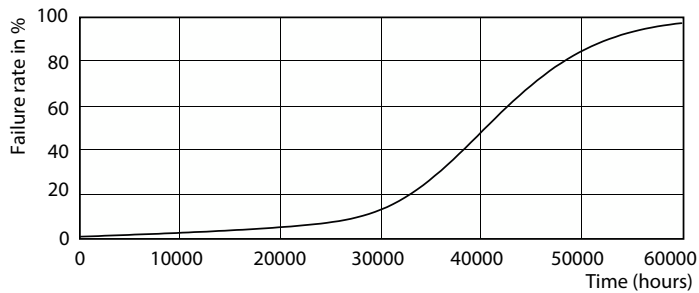

Životnosť

Life Expectancy Diagram - MAS LEDspotLV D 11-50W 930 AR111 24D