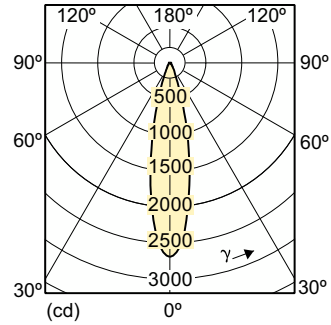

Rozmerový obrázok

Product	D	C
MAS LEDspotLV D 11-50W 930 AR111 24D	111 mm	62 mm

Product
MAS LEDspotLV D 11-50W 930 AR111 24D

MASTER LEDspot LV AR111

Fotometrické údaje

Accent Lighting Spots - MAS LEDspotLV D 11-50W 930 AR111 24D