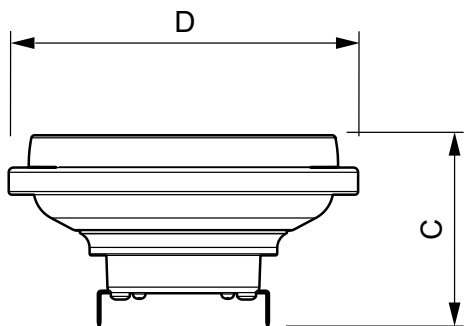

Rozmerový obrázok

Product	D	C
MAS LEDspotLV D 11-50W 930 AR111 24D	111 mm	62 mm

Product
MAS LEDspotLV D 11-50W 930 AR111 24D

MASTER LEDspot LV AR111

Fotometrické údaje

Accent Lighting Spots - MAS LEDspotLV D 11-50W 930 AR111 24D