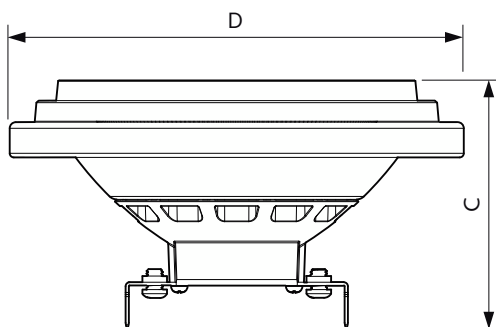

Rozmerový obrázok

Product	D	C
MAS LEDspotLV D 11-50W 930 AR111 24D	111 mm	62 mm

Product
MAS LEDspotLV D 11-50W 930 AR111 24D

MASTER LEDspot LV AR111

Fotometrické údaje

Accent Lighting Spots - MAS LEDspotLV D 11-50W 930 AR111 24D