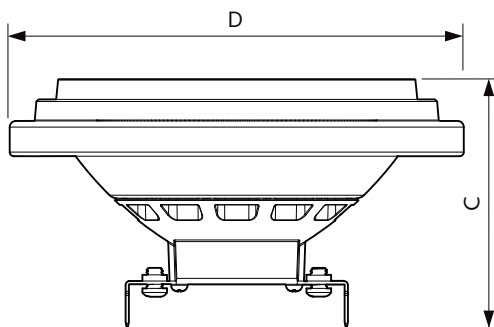

MASTER LEDspot LV AR111

電壓 (標稱)	12 V
溫度	
T 盒上限 (標稱)	70 °C
控制調光	
可調光	Yes
應用	
能源效益標籤 (EEL)	A
適合重點照明	Yes
能源消耗 kWh/1000 h	13 kWh

產品參數

完整產品碼	871869651510500
訂購產品名稱	MAS LEDspotLV D 11-50W 930 AR111 24D
EAN/UPC - 產品	8718696515105
訂購代碼	929001169908
分子 - 各件數量	1
分子 - 每一外盒內件數	6
材質編號(12NC)	929001169908
淨重 (件)	0.360 kg

二维绘图

LED D 11-50W 930 AR111 24D

Product	D	C
MAS LEDspotLV D 11-50W 930 AR111 24D	111 mm	62 mm