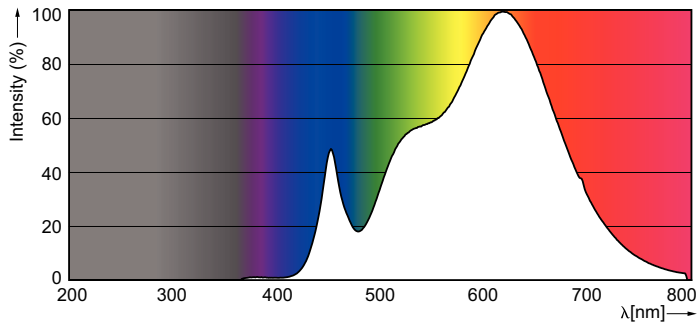

产品数据

基本資訊	
接口	G53 [G53]
標稱使用時間 (標稱)	40000 h
開關週期	50000X
技術類型	11-50W

照明科技	
色碼	930 [CCT of 3000K]
Beam Angle (Nom)	24°
光分佈	24D [中等光束]
光通量 (標稱)	640 lm
光通量 (額定) (標稱)	640 lm
光強 (標稱)	3000 cd
色彩名稱	白色 (WH)

額定光束角	24°
相關色溫 (標稱)	3000 K
光效 (額定) (標稱)	58.18 lm/W
色彩一致性	<6
演色性指數 (標稱)	90
標稱使用時間結束時的燈具流明維護係數 (標稱)	70 %
Luminous Flux in 90° Cone (Rated)	580 lm

運作和電氣	
Power (Rated) (Nom)	11 W
燈具電流 (標稱)	1300 mA
起始時間 (標稱)	0.5 s
至 60% 亮度的暖機時間 (標稱)	instant full light
功率因數 (標稱)	0.7

MASTER LEDspot LV AR111

電壓 (標稱)	12 V
溫度	
T 盒上限 (標稱)	70 °C
控制調光	
可調光	Yes
應用	
能源效益標籤 (EEL)	A
適合重點照明	Yes
能源消耗 kWh/1000 h	13 kWh

Product	D	C
MAS LEDspotLV D 11-50W 930 AR111 24D	111 mm	62 mm

光度数据

MASTER LEDspot LV AR111 50W G53 930 24D

MASTER LEDspot LV AR111

光度数据

壽命

MASTER LEDspotLV AR111 75W G53 940 40D

MASTER LEDspotLV AR111 75W G53 940 40D