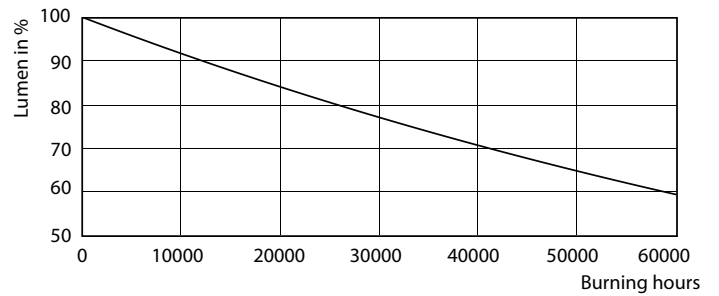

产品数据

基本資訊	
接口	G53 [G53]
標稱使用時間 (標稱)	40000 h
開關週期	50000X
技術類型	11-50W

照明科技	
色碼	930 [CCT of 3000K]
Beam Angle (Nom)	24°
光分佈	24D [中等光束]
光通量 (標稱)	640 lm
光通量 (額定) (標稱)	640 lm
光強 (標稱)	3000 cd
色彩名稱	白色 (WH)

額定光束角	24°
相關色溫 (標稱)	3000 K
光效 (額定) (標稱)	58.18 lm/W
色彩一致性	<6
演色性指數 (標稱)	90
標稱使用時間結束時的燈具流明維護係數 (標稱)	70 %
Luminous Flux in 90° Cone (Rated)	580 lm

運作和電氣	
Power (Rated) (Nom)	11 W
燈具電流 (標稱)	1300 mA
起始時間 (標稱)	0.5 s
至 60% 亮度的暖機時間 (標稱)	instant full light
功率因數 (標稱)	0.7

MASTER LEDspot LV AR111

電壓 (標稱)	12 V
溫度	
T 盒上限 (標稱)	70 °C
控制調光	
可調光	Yes
應用	
能源效益標籤 (EEL)	A
適合重點照明	Yes
能源消耗 kWh/1000 h	13 kWh

Product	D	C
MAS LEDspotLV D 11-50W 930 AR111 24D	111 mm	62 mm

光度数据

MASTER LEDspot LV AR111 50W G53 930 24D

MASTER LEDspot LV AR111

光度数据

壽命

MASTER LEDspotLV AR111 75W G53 940 40D

MASTER LEDspotLV AR111 75W G53 940 40D