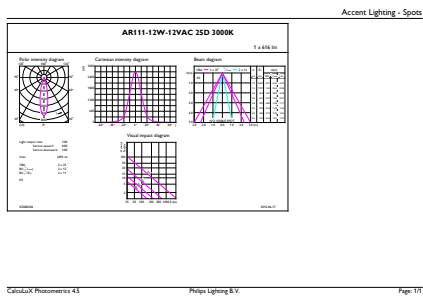

产品数据

基本資訊	
接口	G53 [G53]
標稱使用時間 (標稱)	40000 h
開關週期	50000X
技術類型	11-50W

照明科技	
色碼	930 [CCT of 3000K]
Beam Angle (Nom)	24°
光分佈	24D [中等光束]
光通量 (標稱)	640 lm
光通量 (額定) (標稱)	640 lm
光強 (標稱)	3000 cd
色彩名稱	白色 (WH)

額定光束角	24°
相關色溫 (標稱)	3000 K
光效 (額定) (標稱)	58.18 lm/W
色彩一致性	<6
演色性指數 (標稱)	90
標稱使用時間結束時的燈具流明維護係數 (標稱)	70 %
Luminous Flux in 90° Cone (Rated)	580 lm

運作和電氣	
Power (Rated) (Nom)	11 W
燈具電流 (標稱)	1300 mA
起始時間 (標稱)	0.5 s
至 60% 亮度的暖機時間 (標稱)	instant full light
功率因數 (標稱)	0.7

MASTER LEDspot LV AR111

電壓 (標稱)	12 V
溫度	
T 盒上限 (標稱)	70 °C
控制調光	
可調光	Yes
應用	
能源效益標籤 (EEL)	A
適合重點照明	Yes
能源消耗 kWh/1000 h	13 kWh

產品參數

完整產品碼	871869651510500
訂購產品名稱	MAS LEDspotLV D 11-50W 930 AR111 24D
EAN/UPC - 產品	8718696515105
訂購代碼	929001169908
分子 - 各件數量	1
分子 - 每一外盒內件數	6
材質編號(12NC)	929001169908
淨重 (件)	0.360 kg

二维绘图

LED D 11-50W 930 AR111 24D

Product	D	C
MAS LEDspotLV D 11-50W 930 AR111 24D	111 mm	62 mm

光度数据

MASTER LEDspot LV AR111 50W G53 930 24D

MASTER LEDspot LV AR111

光度数据

壽命

MASTER LEDspotLV AR111 75W G53 940 40D

MASTER LEDspotLV AR111 75W G53 940 40D