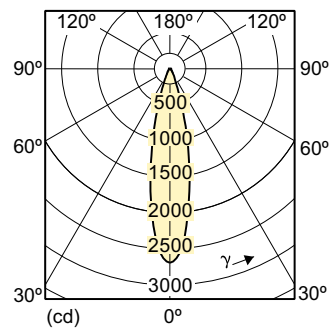

产品数据

基本資訊	
接口	G53 [G53]
標稱使用時間 (標稱)	40000 h
開關週期	50000X
技術類型	11-50W

照明科技	
色碼	930 [CCT of 3000K]
Beam Angle (Nom)	24°
光分佈	24D [中等光束]
光通量 (標稱)	640 lm
光通量 (額定) (標稱)	640 lm
光強 (標稱)	3000 cd
色彩名稱	白色 (WH)

額定光束角	24°
相關色溫 (標稱)	3000 K
光效 (額定) (標稱)	58.18 lm/W
色彩一致性	<6
演色性指數 (標稱)	90
標稱使用時間結束時的燈具流明維護係數 (標稱)	70 %
Luminous Flux in 90° Cone (Rated)	580 lm

運作和電氣	
Power (Rated) (Nom)	11 W
燈具電流 (標稱)	1300 mA
起始時間 (標稱)	0.5 s
至 60% 亮度的暖機時間 (標稱)	instant full light
功率因數 (標稱)	0.7

MASTER LEDspot LV AR111

電壓 (標稱)	12 V
溫度	
T 盒上限 (標稱)	70 °C
控制調光	
可調光	Yes
應用	
能源效益標籤 (EEL)	A
適合重點照明	Yes
能源消耗 kWh/1000 h	13 kWh

Product	D	C
MAS LEDspotLV D 11-50W 930 AR111 24D	111 mm	62 mm

光度数据

MASTER LEDspot LV AR111 50W G53 930 24D

MASTER LEDspot LV AR111

光度数据

壽命

MASTER LEDspotLV AR111 75W G53 940 40D

MASTER LEDspotLV AR111 75W G53 940 40D