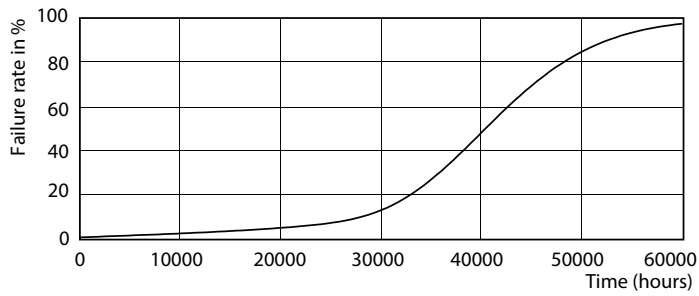

Product	D	C
MAS LEDspotLV D 11-50W 930 AR111 24D	111 mm	62 mm

光度数据

MASTER LEDspot LV AR111 50W G53 930 24D

MASTER LEDspot LV AR111

光度数据

壽命

MASTER LEDspotLV AR111 75W G53 940 40D

MASTER LEDspotLV AR111 75W G53 940 40D